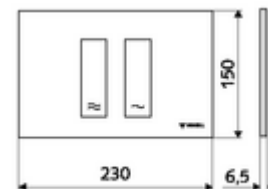

Číslo položky: 03 121 64 99

WC-ovládací deska MONTUS TOWER

Dvojitinné splachování. Ovládání shora nebo zepředu.

technické údaje

- materiál: plast
- povrch: Čelní deska matný chrom
- rozměry čelní desky: š 230 mm x v 150 mm x h 6,5 mm

údaje o dodání

- hmotnost: 0,40 kg/kus
- jednotka balení: 1

ve spojení s

WC-Modul MONTUS Flow	obj. č.: 03 038 00 99	nebo
WC-modul MONTUS Flow H	obj. č.: 03 037 00 99	nebo
WC-Modul MONTUS	obj. č.: 03 056 00 99	nebo
WC-Modul MONTUS	obj. č.: 03 057 00 99	nebo
WC-Modul MONTUS	obj. č.: 03 066 00 99	nebo
WC-Modul MONTUS	obj. č.: 03 060 00 99	nebo
WC-Modul MONTUS	obj. č.: 03 061 00 99	nebo
WC-Modul MONTUS	obj. č.: 03 058 00 99	nebo
WC-Modul MONTUS	obj. č.: 03 059 00 99	nebo
podomítkoá WC-nádrž MONTUS	obj. č.: 03 073 00 99	nebo