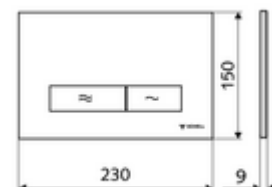

Číslo položky: 03 122 06 99

WC-ovládací deska MONTUS KONKAV

Dvojitelné splachování. Ovládání shora nebo zepředu.

technické údaje

- materiál: plast
- povrch: Čelní deska chrom
- rozměry čelní desky: š 230 mm x v 150 mm x h 9 mm

údaje o dodání

- hmotnost: 0,40 kg/kus
- jednotka balení: 1

ve spojení s

WC-Modul MONTUS Flow	obj. č.: 03 038 00 99	nebo
WC-modul MONTUS Flow H	obj. č.: 03 037 00 99	nebo
WC-Modul MONTUS	obj. č.: 03 056 00 99	nebo
WC-Modul MONTUS	obj. č.: 03 057 00 99	nebo
WC-Modul MONTUS	obj. č.: 03 066 00 99	nebo
WC-Modul MONTUS	obj. č.: 03 060 00 99	nebo
WC-Modul MONTUS	obj. č.: 03 061 00 99	nebo
WC-Modul MONTUS	obj. č.: 03 058 00 99	nebo
WC-Modul MONTUS	obj. č.: 03 059 00 99	nebo
podomítkoá WC-nádrž MONTUS	obj. č.: 03 073 00 99	nebo