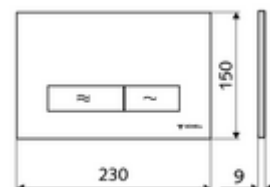

Číslo položky: 03 122 15 99

WC-ovládací deska MONTUS KONKAV

Dvojitelné splachování. Ovládání shora nebo zepředu.

technické údaje

- materiál: plast
- povrch: Čelní deska bílá
- rozměry čelní desky: š 230 mm x v 150 mm x h 9 mm

údaje o dodání

- hmotnost: 0,39 kg/kus
- jednotka balení: 1

ve spojení s

WC-Modul MONTUS Flow	obj. č.: 03 038 00 99	nebo
WC-modul MONTUS Flow H	obj. č.: 03 037 00 99	nebo
WC-Modul MONTUS	obj. č.: 03 056 00 99	nebo
WC-Modul MONTUS	obj. č.: 03 057 00 99	nebo
WC-Modul MONTUS	obj. č.: 03 066 00 99	nebo
WC-Modul MONTUS	obj. č.: 03 060 00 99	nebo
WC-Modul MONTUS	obj. č.: 03 061 00 99	nebo
WC-Modul MONTUS	obj. č.: 03 058 00 99	nebo
WC-Modul MONTUS	obj. č.: 03 059 00 99	nebo
podomítka WC-nádrž MONTUS	obj. č.: 03 073 00 99	nebo