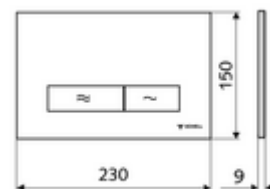

Číslo položky: 03 122 15 99

WC-ovládací deska MONTUS KONKAV

Dvojitelné splachování. Ovládání shora nebo zepředu.

technické údaje

- materiál: plast
- povrch: Čelní deska bílá
- rozměry čelní desky: š 230 mm x v 150 mm x h 9 mm

údaje o dodání

- hmotnost: 0,39 kg/kus
- jednotka balení: 1

ve spojení s

WC-Modul MONTUS Flow	obj. č.: 03 038 00 99	nebo
WC-modul MONTUS Flow H	obj. č.: 03 037 00 99	nebo
WC-Modul MONTUS	obj. č.: 03 056 00 99	nebo
WC-Modul MONTUS	obj. č.: 03 057 00 99	nebo
WC-Modul MONTUS	obj. č.: 03 066 00 99	nebo
WC-Modul MONTUS	obj. č.: 03 060 00 99	nebo
WC-Modul MONTUS	obj. č.: 03 061 00 99	nebo
WC-Modul MONTUS	obj. č.: 03 058 00 99	nebo
WC-Modul MONTUS	obj. č.: 03 059 00 99	nebo
podomítka WC-nádrž MONTUS	obj. č.: 03 073 00 99	nebo