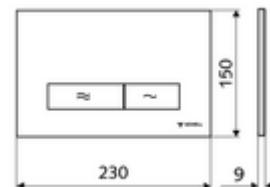

Číslo položky: 03 122 15 99

WC-ovládací deska MONTUS KONKAV

Dvojitinné splachování. Ovládání shora nebo zepředu.

technické údaje

- materiál: plast
- povrch: Čelní deska bílá
- rozměry čelní desky: š 230 mm x v 150 mm x h 9 mm

údaje o dodání

- hmotnost: 0,39 kg/kus
- jednotka balení: 1

ve spojení s

WC-Modul MONTUS Flow	obj. č.: 03 038 00 99	nebo
WC-modul MONTUS Flow H	obj. č.: 03 037 00 99	nebo
WC-Modul MONTUS	obj. č.: 03 056 00 99	nebo
WC-Modul MONTUS	obj. č.: 03 057 00 99	nebo
WC-Modul MONTUS	obj. č.: 03 066 00 99	nebo
WC-Modul MONTUS	obj. č.: 03 060 00 99	nebo
WC-Modul MONTUS	obj. č.: 03 061 00 99	nebo
WC-Modul MONTUS	obj. č.: 03 058 00 99	nebo
WC-Modul MONTUS	obj. č.: 03 059 00 99	nebo
podomítkoá WC-nádrž MONTUS	obj. č.: 03 073 00 99	nebo