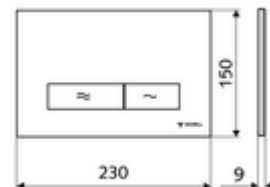

Číslo položky: 03 122 64 99

WC-ovládací deska MONTUS KONKAV

Dvojitelné splachování. Ovládání shora nebo zepředu.

technické údaje

- materiál: plast
- povrch: Čelní deska matný chrom
- rozměry čelní desky: š 230 mm x v 150 mm x h 9 mm

údaje o dodání

- hmotnost: 0,42 kg/kus
- jednotka balení: 1

ve spojení s

WC-Modul MONTUS Flow	obj. č.: 03 038 00 99	nebo
WC-modul MONTUS Flow H	obj. č.: 03 037 00 99	nebo
WC-Modul MONTUS	obj. č.: 03 056 00 99	nebo
WC-Modul MONTUS	obj. č.: 03 057 00 99	nebo
WC-Modul MONTUS	obj. č.: 03 066 00 99	nebo
WC-Modul MONTUS	obj. č.: 03 060 00 99	nebo
WC-Modul MONTUS	obj. č.: 03 061 00 99	nebo
WC-Modul MONTUS	obj. č.: 03 058 00 99	nebo
WC-Modul MONTUS	obj. č.: 03 059 00 99	nebo
podomítka WC-nádrž MONTUS	obj. č.: 03 073 00 99	nebo