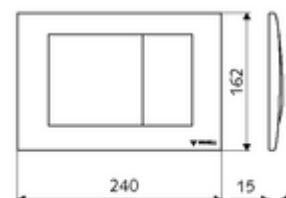

Číslo položky: 03 126 06 99

WC-ovládací deska MONTUS FIELD

Dvojčinné splachování. Ovládání shora nebo zepředu. Provedení ze zinkového odlitku s ochranou proti vandalům.

technické údaje

- materiál: Čelní deska zinkový odlitek
- povrch: Čelní deska chrom
- rozměry čelní desky: š 240 mm x v 162 mm x h 15 mm

údaje o dodání

- hmotnost: 1,14 kg/kus
- jednotka balení: 1

ve spojení s

WC-Modul MONTUS Flow	obj. č.: 03 038 00 99	nebo
WC-modul MONTUS Flow H	obj. č.: 03 037 00 99	nebo
WC-Modul MONTUS	obj. č.: 03 056 00 99	nebo
WC-Modul MONTUS	obj. č.: 03 057 00 99	nebo
WC-Modul MONTUS	obj. č.: 03 066 00 99	nebo
WC-Modul MONTUS	obj. č.: 03 060 00 99	nebo
WC-Modul MONTUS	obj. č.: 03 061 00 99	nebo
WC-Modul MONTUS	obj. č.: 03 058 00 99	nebo
WC-Modul MONTUS	obj. č.: 03 059 00 99	nebo
podomítková WC-nádrž MONTUS	obj. č.: 03 073 00 99	nebo