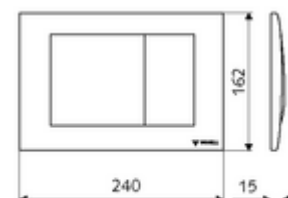

Číslo položky: 03 126 06 99

WC-ovládací deska MONTUS FIELD

Dvojčinné splachování. Ovládání shora nebo zepředu. Provedení ze zinkového odlitku s ochranou proti vandalům.

technické údaje

- materiál: Čelní deska zinkový odlitek
- povrch: Čelní deska chrom
- rozměry čelní desky: š 240 mm x v 162 mm x h 15 mm

údaje o dodání

- hmotnost: 1,14 kg/kus
- jednotka balení: 1

ve spojení s

WC-Modul MONTUS Flow	obj. č.: 03 038 00 99	nebo
WC-modul MONTUS Flow H	obj. č.: 03 037 00 99	nebo
WC-Modul MONTUS	obj. č.: 03 056 00 99	nebo
WC-Modul MONTUS	obj. č.: 03 057 00 99	nebo
WC-Modul MONTUS	obj. č.: 03 066 00 99	nebo
WC-Modul MONTUS	obj. č.: 03 060 00 99	nebo
WC-Modul MONTUS	obj. č.: 03 061 00 99	nebo
WC-Modul MONTUS	obj. č.: 03 058 00 99	nebo
WC-Modul MONTUS	obj. č.: 03 059 00 99	nebo
podomítka WC-nádrž MONTUS	obj. č.: 03 073 00 99	nebo