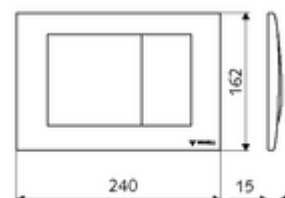

Číslo položky: 03 126 06 99

WC-ovládací deska MONTUS FIELD

Dvojčinné splachování. Ovládání shora nebo zepředu. Provedení ze zinkového odlitku s ochranou proti vandalům.

technické údaje

- materiál: Čelní deska zinkový odlitek
- povrch: Čelní deska chrom
- rozměry čelní desky: š 240 mm x v 162 mm x h 15 mm

údaje o dodání

- hmotnost: 1,14 kg/kus
- jednotka balení: 1

ve spojení s

WC-Modul MONTUS Flow	obj. č.: 03 038 00 99	nebo
WC-modul MONTUS Flow H	obj. č.: 03 037 00 99	nebo
WC-Modul MONTUS	obj. č.: 03 056 00 99	nebo
WC-Modul MONTUS	obj. č.: 03 057 00 99	nebo
WC-Modul MONTUS	obj. č.: 03 066 00 99	nebo
WC-Modul MONTUS	obj. č.: 03 060 00 99	nebo
WC-Modul MONTUS	obj. č.: 03 061 00 99	nebo
WC-Modul MONTUS	obj. č.: 03 058 00 99	nebo
WC-Modul MONTUS	obj. č.: 03 059 00 99	nebo
podomítkoá WC-nádrž MONTUS	obj. č.: 03 073 00 99	nebo