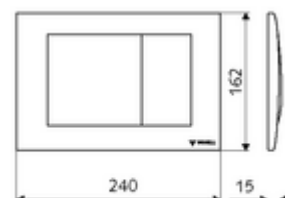

Číslo položky: 03 126 64 99

WC-ovládací deska MONTUS FIELD

Dvojčinné splachování. Ovládání shora nebo zepředu. Provedení ze zinkového odlitku s ochranou proti vandalům.

technické údaje

- materiál: Čelní deska zinkový odlitek
- povrch: Čelní deska matný chrom
- rozměry čelní desky: š 240 mm x v 162 mm x h 15 mm

údaje o dodání

- hmotnost: 1,20 kg/kus
- jednotka balení: 1

ve spojení s

WC-Modul MONTUS Flow	obj. č.: 03 038 00 99	nebo
WC-modul MONTUS Flow H	obj. č.: 03 037 00 99	nebo
WC-Modul MONTUS	obj. č.: 03 056 00 99	nebo
WC-Modul MONTUS	obj. č.: 03 057 00 99	nebo
WC-Modul MONTUS	obj. č.: 03 066 00 99	nebo
WC-Modul MONTUS	obj. č.: 03 060 00 99	nebo
WC-Modul MONTUS	obj. č.: 03 061 00 99	nebo
WC-Modul MONTUS	obj. č.: 03 058 00 99	nebo
WC-Modul MONTUS	obj. č.: 03 059 00 99	nebo
podomítkoá WC-nádrž MONTUS	obj. č.: 03 073 00 99	nebo