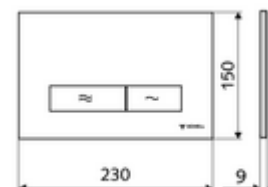

Číslo položky: 03 143 11 99

WC-ovládací deska MONTUS KONKAV

Dvojitelné splachování. Ovládání shora nebo zepředu.

technické údaje

- materiál: plast
- povrch: Čelní deska černá
- rozměry čelní desky: š 230 mm x v 150 mm x h 9 mm

údaje o dodání

- hmotnost: 0,39 kg/kus
- jednotka balení: 1

ve spojení s

WC-Modul MONTUS Flow	obj. č.: 03 038 00 99	nebo
WC-modul MONTUS Flow H	obj. č.: 03 037 00 99	nebo
WC-Modul MONTUS	obj. č.: 03 056 00 99	nebo
WC-Modul MONTUS	obj. č.: 03 057 00 99	nebo
WC-Modul MONTUS	obj. č.: 03 066 00 99	nebo
WC-Modul MONTUS	obj. č.: 03 060 00 99	nebo
WC-Modul MONTUS	obj. č.: 03 061 00 99	nebo
WC-Modul MONTUS	obj. č.: 03 058 00 99	nebo
WC-Modul MONTUS	obj. č.: 03 059 00 99	nebo
podomítka WC-nádrž MONTUS	obj. č.: 03 073 00 99	nebo