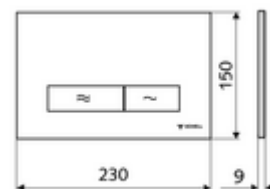

Číslo položky: 03 143 11 99

WC-ovládací deska MONTUS KONKAV

Dvojitinné splachování. Ovládání shora nebo zepředu.

technické údaje

- materiál: plast
- povrch: Čelní deska černá
- rozměry čelní desky: š 230 mm x v 150 mm x h 9 mm

údaje o dodání

- hmotnost: 0,39 kg/kus
- jednotka balení: 1

ve spojení s

| | | |
|---------------------------|-----------------------|------|
| WC-Modul MONTUS Flow | obj. č.: 03 038 00 99 | nebo |
| WC-modul MONTUS Flow H | obj. č.: 03 037 00 99 | nebo |
| WC-Modul MONTUS | obj. č.: 03 056 00 99 | nebo |
| WC-Modul MONTUS | obj. č.: 03 057 00 99 | nebo |
| WC-Modul MONTUS | obj. č.: 03 066 00 99 | nebo |
| WC-Modul MONTUS | obj. č.: 03 060 00 99 | nebo |
| WC-Modul MONTUS | obj. č.: 03 061 00 99 | nebo |
| WC-Modul MONTUS | obj. č.: 03 058 00 99 | nebo |
| WC-Modul MONTUS | obj. č.: 03 059 00 99 | nebo |
| podomítka WC-nádrž MONTUS | obj. č.: 03 073 00 99 | nebo |