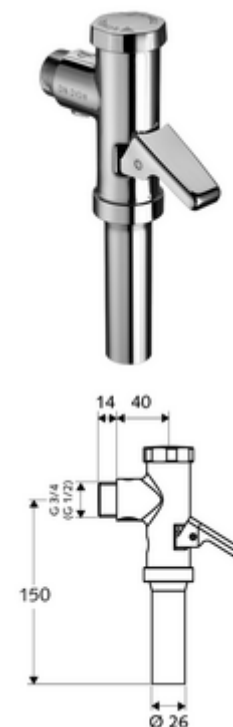

Číslo položky: 02 216 06 99

nástěnný WC-tlakový splachovač SCHELLOMAT, DN 15

Ve shodě s DIN EN 12541.

obsah balení

- WC nástěnný tlakový splachovač
 - Ovládací rukojeť z mosazi
 - samouzavírací kartuše s jehlou na čištění trysky
- přípojka splachovací trubky s přerušovačem potrubí

technické údaje

- průtok: 1,2 - 5,0 bar
- jednočinné splachování: 6 l
- splachovací proud: 0,7 - 1,0 l/s
- materiál: Tělo mosaz; Díly vedoucí vodu mosaz s atestem pro pitnou vodu, plast
- povrch: chrom
- Přípojka: DN 15 G 1/2 vnější závit
- Přípojka splachovací trubky: Ø 26 mm
- Zertifikate: PA-IX 18853/II
- třída hluku: II, při 100% průtoku

údaje o dodání

- hmotnost: 0,63 kg/kus
- jednotka balení: 1

doporučené příslušenství

WC-splachovací trubkagarnitur

obj. č.: 03 209 06 99