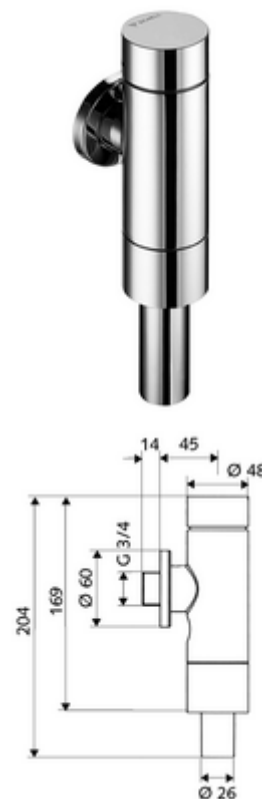

## nástěnný WC-tlakový splachovač SCHELLOMAT Basic SV, DN 20

Celokovové provedení s mosazným tlačítkem. Ve shodě s DIN EN 12541. Jednočinné splachování.

### obsah balení

- WC nástěnný tlakový splachovač
  - samouzavírací kartuše s jehlou na čištění trysky
  - předuzávěr
- posuvná rozeta Ø 60 mm
- přípojka splachovací trubky s přerušovačem potrubí

### technické údaje

- průtok: 1,2 - 5,0 bar
- jednočinné splachování: 4,5 - 9,0 l
- splachovací proud: 1,0 - 1,3 l/s
- materiál: Tělo mosaz; Díly vedoucí vodu mosaz s atestem pro pitnou vodu, plast
- povrch: chrom
- Přípojka: DN 20 G 3/4 vnější závit
- Přípojka splachovací trubky: Ø 26 mm
- Zertifikate: PA-IX 9901/II, DIN-DVGW, Belgaqua
- třída hluku: II, při 100% průtoku