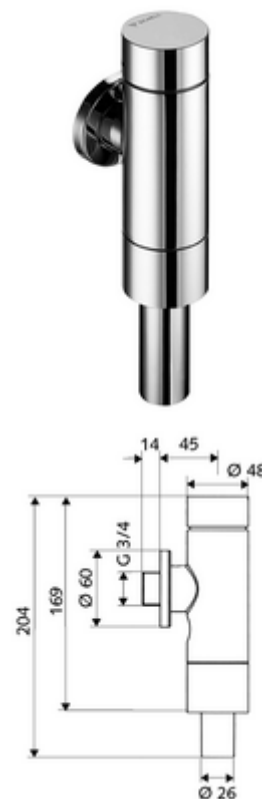

Číslo položky: 02 248 06 99

nástěnný WC-tlakový splachovač SCHELLOMAT Basic SV, DN 20

Celokovové provedení s mosazným tlačítkem. Ve shodě s DIN EN 12541. Jednočinné splachování.

obsah balení

- WC nástěnný tlakový splachovač
  - samouzavírací kartuše s jehlou na čištění trysky
  - předuzávěr
- posuvná rozeta Ø 60 mm
- přípojka splachovací trubky s přerušovačem potrubí

technické údaje

- průtok: 1,2 - 5,0 bar
- jednočinné splachování: 4,5 - 9,0 l
- splachovací proud: 1,0 - 1,3 l/s
- materiál: Tělo mosaz; Díly vedoucí vodu mosaz s atestem pro pitnou vodu, plast
- povrch: chrom
- Přípojka: DN 20 G 3/4 vnější závit
- Přípojka splachovací trubky: Ø 26 mm
- Zertifikate: PA-IX 9901/II, DIN-DVGW, Belgaqua
- třída hluku: II, při 100% průtoku

údaje o dodání

- hmotnost: 1,03 kg/kus
- jednotka balení: 1

doporučené příslušenství

WC-splachovací trubkagarnitur

obj. č.: 03 209 06 99

nebo