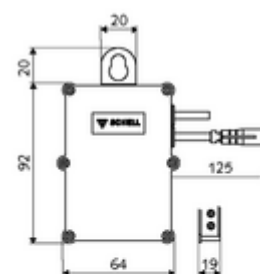

Číslo položky: 00 501 00 99

SWS Bus-Extender Kabel BE-K

Modul k propojení účastníka SWS se serverem SWS kabelem. Přenáší data mezi účastníkem SWS a server SWS.

obsah balení

- kabelový Bus-extendér BE-K

údaje o dodání

- hmotnost: 0,16 kg/kus
- jednotka balení: 1

nutné příslušenství

SWS Server	obj. č.: 00 500 00 99
SWS Bus-zdroj	obj. č.: 00 505 00 99

doporučené příslušenství

podomítková přihrádka	obj. č.: 77 752 00 99
-----------------------	-----------------------