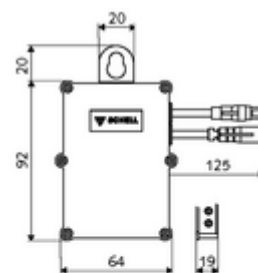

Číslo položky: 00 502 00 99

SWS Bus-Extender Funk BE-F

Modul k propojení Bus-účastníka SWS se serverem SWS bezdrátově. Přenáší data mezi účastníkem SWS a serverem SWS. Při síťovém provozu se vytváří mřížková síť vysílače.

obsah balení

- bezdrátový Bus-extendér BE-F

údaje o dodání

- hmotnost: 0,11 kg/kus
- jednotka balení: 1

nutné příslušenství

SWS Server obj. č.: 00 500 00 99
SWS Bus-zdroj obj. č.: 00 505 00 99

doporučené příslušenství