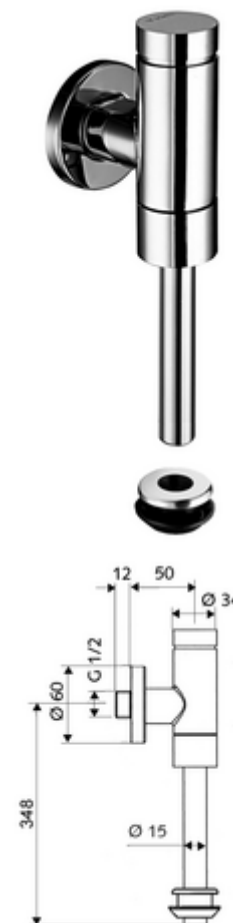

Číslo položky: 02 478 06 99

nástěnný urinal-tlakový splachovač SCHELLOMAT Basic, DN 15 model Benelux

Celokovové provedení s mosazným tlačítkem. Ve shodě s EN 12541.

obsah balení

- Nástěnný tlakový splachovač pisoárů
  - samouzavírací kartuše s předfiltrem trysky
- vnější spojka pisoáru
- posuvná rozeta Ø 60 mm
- splachovací trubka Ø 15 mm x 314 mm, s přerušovačem potrubí

technické údaje

- průtok: 0,8 - 5,0 bar
- splachovací proud: max. 0,3 l/s
- splachovací množství nastavitelné: 1,0 - 6,0 l
- materiál: Díly vedoucí vodu mosaz s atestem pro pitnou vodu, plast
- povrch: chrom
- Přípojka: DN 15 G 1/2 vnější závit
- Vývod: Splachovací trubka Ø 15 mm
- Zertifikate: PA-IX 9892/II, DIN-DVGW, Belgaqua
- třída hluku: II, při 100% průtoku

údaje o dodání

- hmotnost: 0,84 kg/kus
- jednotka balení: 1

doporučené příslušenství

splachovací trubka Ø 15 mm
Urinal-Modul MONTUS

obj. č.: 50 744 06 99
obj. č.: 03 090 00 99