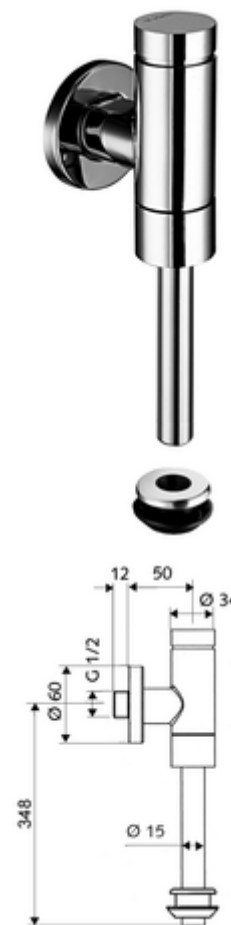

Číslo položky: 02 483 06 99

nástěnný urinal-tlakový splachovač SCHELLOMAT Basic, DN 15 model Benelux

Celokovové provedení s mosazným tlačítkem. Ve shodě s EN 12541.

obsah balení

- Nástěnný tlakový splachovač pisoárů
  - samouzavírací kartuše s předfiltrem trysky
- vnitřní spojka pisoáru
- posuvná rozeta Ø 60 mm
- splachovací trubka Ø 15 mm x 314 mm, s přerušovačem potrubí

technické údaje

- průtok: 0,8 - 5,0 bar
- splachovací proud: max. 0,3 l/s
- splachovací množství nastavitelné: 1,0 - 6,0 l
- materiál: Díly vedoucí vodu mosaz s atestem pro pitnou vodu, plast
- povrch: chrom
- Přípojka: DN 15 G 1/2 vnější závit
- Vývod: Vnitřní spojka Ø 43 mm (splachovací trubka Ø 15 mm)
- Zertifikate: PA-IX 9892/II, DIN-DVGW, Belgaqua
- třída hluku: II, při 100% průtoku

údaje o dodání

- hmotnost: 0,78 kg/kus
- jednotka balení: 1

doporučené příslušenství

splachovací trubka Ø 15 mm
Urinal-Modul MONTUS

obj. č.: 50 744 06 99
obj. č.: 03 090 00 99