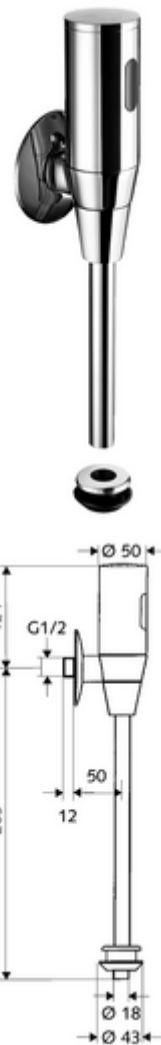

Číslo položky: 01 113 06 99

infra-nástěnný urinal-tlakový splachovač SCHELLTRONIC, DN 15

Bateriový provoz. Parametrizace pomocí SCHELL Single Control SSC.

obsah balení

- Nástěnný tlakový splachovač pisoárů
 - infračervený elektronický senzor, programovatelný
 - magnetický ventil 6 V s předfiltrem
 - předuzávěr
- 4x AAA alkalické baterie 1,5 V
- vnitřní spojka pisoáru
- posuvná rozeta Ø 80 mm
- splachovací trubka Ø 18 mm x 193 mm

technické údaje

- možnost nastavení pomocí SSC
 - Dosah senzoru (krátký/střední/dlouhý)
 - Doba splachování (1-15 s)
 - Hygienické splachování (vyp/5-600 s, každých 1-240 hodin po posledním spláchnutí/ každých 1-240 hod)
 - Proplach (vyp/1 s, čas zablokování 5-60 min. po posledním splachování)
 - Automatický stadiónový režim (vyp/1 s na uživatele, hlavní splachování po 20-60 s po posledním použití)
 - Proplach pachového uzávěru (vyp/1-240 h po posledním spláchnutí)
 - Energetický úsporný režim (vyp/1-254 h po posledním použití)
- možnost nastavení přiblížením ruky
 - Dosah senzoru (krátký/střední/dlouhý)
 - hygienický proplach (vyp/30 s, každých 24 hodin po posledním spláchnutí/ každých 24 hod)
 - Proplach (vyp/1 s)
 - Automatický stadiónový režim (vyp/1 s na uživatele)
 - Proplach pachového uzávěru (vyp/zap)
 - Doba splachování (1-15 s)
- průtok: 1,0 - 5,0 bar
- Max. klidový tlak: 8 bar
- splachovací proud: 0,3 l/s, podle DIN EN 12541
- materiál: Díly vedoucí vodu mosaz s atestem pro pitnou vodu
- povrch: chrom
- Přípojka: DN 15 G 1/2 vnější závit
- Vývod: Vnitřní spojka Ø 43 mm (splachovací trubka Ø 18 mm)
- Zertifikate: PA-IX 8952/II
- třída hluku: II, při 100% průtoku

údaje o dodání

- hmotnost: 1,24 kg/kus
- jednotka balení: 1

doporučené příslušenství

splachovací trubka Ø 18 mm lomená
vnější spojka k urinálu

obj. č.: 50 223 06 99

nebo

obj. č.: 27 820 06 99

Urinal-Modul MONTUS
SSC Bluetooth®-Modul
SSC USB-Adapter

obj. č.: 03 090 00 99
obj. č.: 00 916 00 99 nebo
obj. č.: 01 586 00 99 nebo