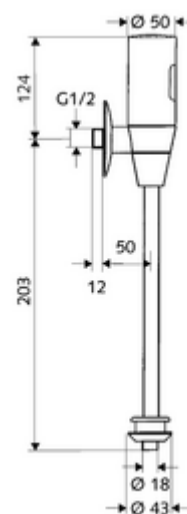

údaje o dodání

- hmotnost: 1,24 kg/kus
- jednotka balení: 1

doporučené příslušenství

splachovací trubka Ø 18 mm lomená
vnější spojka k urinálu

obj. č.: 50 223 06 99

nebo

obj. č.: 27 820 06 99

Urinal-Modul MONTUS
SSC Bluetooth®-Modul
SSC USB-Adapter