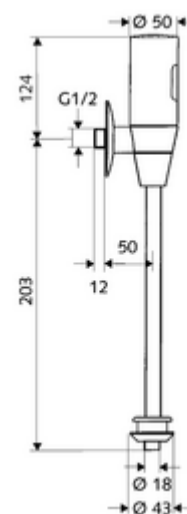

technické údaje

- možnost nastavení pomocí SSC
  - Dosah senzoru (krátký/střední/dlouhý)
  - Doba splachování (1-15 s)
  - Hygienické splachování (vyp/5-600 s, každých 1-240 hodin po posledním spláchnutí/ každých 1-240 hod)
  - Proplach (vyp/1 s, čas zablokování 5-60 min. po posledním splachování)
  - Automatický stadiónový režim (vyp/1 s na uživatele, hlavní splachování po 20-60 s po posledním použití)
  - Proplach pachového uzávěru (vyp/1-240 h po posledním spláchnutí)
  - Energetický úsporný režim (vyp/1-254 h po posledním použití)
- možnost nastavení přiblížením ruky
  - Dosah senzoru (krátký/střední/dlouhý)
  - hygienický proplach (vyp/30 s, každých 24 hodin po posledním spláchnutí/ každých 24 hod)
  - Proplach (vyp/1 s)
  - Automatický stadiónový režim (vyp/1 s na uživatele)
  - Proplach pachového uzávěru (vyp/zap)
  - Doba splachování (1-15 s)
- průtok: 1,0 - 5,0 bar
- Max. klidový tlak: 8 bar
- splachovací proud: 0,3 l/s, podle DIN EN 12541
- materiál: Díly vedoucí vodu mosaz s atestem pro pitnou vodu
- povrch: chrom
- Přípojka: DN 15 G 1/2 vnější závit
- Vývod: Vnitřní spojka Ø 43 mm (splachovací trubka Ø 18 mm)
- Zertifikate: PA-IX 8952/II
- třída hluku: II, při 100% průtoku

údaje o dodání

- hmotnost: 1,24 kg/kus
- jednotka balení: 1

doporučené příslušenství

splachovací trubka Ø 18 mm lomená
vnější spojka k urinálu

obj. č.: 50 223 06 99
obj. č.: 27 820 06 99

nebo