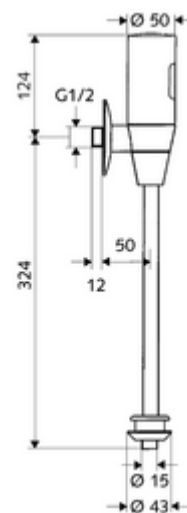

technické údaje

- možnost nastavení pomocí SSC
  - Dosah senzoru (krátký/střední/dlouhý)
  - Doba splachování (1-15 s)
  - Hygienické splachování (vyp/5-600 s, každých 1-240 hodin po posledním spláchnutí/ každých 1-240 hod)
  - Proplach (vyp/1 s, čas zablokování 5-60 min. po posledním splachování)
  - Automatický stadiónový režim (vyp/1 s na uživatele, hlavní splachování po 20-60 s po posledním použití)
  - Proplach pachového uzávěru (vyp/1-240 h po posledním spláchnutí)
  - Energetický úsporný režim (vyp/1-254 h po posledním použití)
- možnost nastavení přiblížením ruky
  - Dosah senzoru (krátký/střední/dlouhý)
  - hygienický proplach (vyp/30 s, každých 24 hodin po posledním spláchnutí/ každých 24 hod)
  - Proplach (vyp/1 s)
  - Automatický stadiónový režim (vyp/1 s na uživatele)
  - Proplach pachového uzávěru (vyp/zap)
  - Doba splachování (1-15 s)
- průtok: 1,0 - 5,0 bar
- splachovací proud: 0,3 l/s, podle DIN EN 12541
- materiál: Díly vedoucí vodu mosaz s atestem pro pitnou vodu
- povrch: chrom
- Přípojka: DN 15 G 1/2 vnější závit
- Vývod: Vnitřní spojka Ø 43 mm (splachovací trubka Ø 15 mm)
- Zertifikate: PA-IX 8952/II, Belgaqua
- třída hluku: II, při 100% průtoku

údaje o dodání

- hmotnost: 1,27 kg/kus
- jednotka balení: 1

doporučené příslušenství

splachovací trubka Ø 15 mm

obj. č.: 50 744 06 99