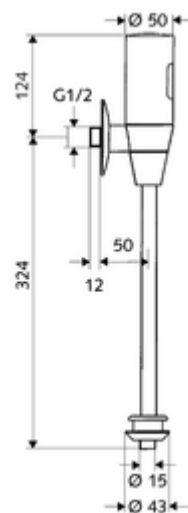

technické údaje

- možnost nastavení pomocí SSC
  - Dosah senzoru (krátký/střední/dlouhý)
  - Doba splachování (1-15 s)
  - Hygienické splachování (vyp/5-600 s, každých 1-240 hodin po posledním spláchnutí/ každých 1-240 hod)
  - Proplach (vyp/1 s, čas zablokování 5-60 min. po posledním splachování)
  - Automatický stadiónový režim (vyp/1 s na uživatele, hlavní splachování po 20-60 s po posledním použití)
  - Proplach pachového uzávěru (vyp/1-240 h po posledním spláchnutí)
  - Energetický úsporný režim (vyp/1-254 h po posledním použití)
- možnost nastavení přiblížením ruky
  - Dosah senzoru (krátký/střední/dlouhý)
  - hygienický proplach (vyp/30 s, každých 24 hodin po posledním spláchnutí/ každých 24 hod)
  - Proplach (vyp/1 s)
  - Automatický stadiónový režim (vyp/1 s na uživatele)
  - Proplach pachového uzávěru (vyp/zap)
  - Doba splachování (1-15 s)
- průtok: 1,0 - 5,0 bar
- splachovací proud: 0,3 l/s, podle DIN EN 12541
- materiál: Díly vedoucí vodu mosaz s atestem pro pitnou vodu
- povrch: chrom
- Přípojka: DN 15 G 1/2 vnější závit
- Vývod: Vnitřní spojka Ø 43 mm (splachovací trubka Ø 15 mm)
- Zertifikate: PA-IX 8952/II, Belgaqua
- třída hluku: II, při 100% průtoku

údaje o dodání

- hmotnost: 1,27 kg/kus
- jednotka balení: 1

doporučené příslušenství

splachovací trubka Ø 15 mm

obj. č.: 50 744 06 99