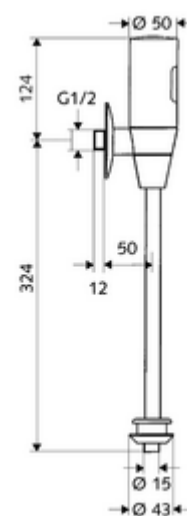

technické údaje

- možnost nastavení pomocí SSC
  - Dosah senzoru (krátký/střední/dlouhý)
  - Doba splachování (1-15 s)
  - Hygienické splachování (vyp/5-600 s, každých 1-240 hodin po posledním spláchnutí/ každých 1-240 hod)
  - Proplach (vyp/1 s, čas zablokování 5-60 min. po posledním splachování)
  - Automatický stadiónový režim (vyp/1 s na uživatele, hlavní splachování po 20-60 s po posledním použití)
  - Proplach pachového uzávěru (vyp/1-240 h po posledním spláchnutí)
  - Energetický úsporný režim (vyp/1-254 h po posledním použití)
- možnost nastavení přiblížením ruky
  - Dosah senzoru (krátký/střední/dlouhý)
  - hygienický proplach (vyp/30 s, každých 24 hodin po posledním spláchnutí/ každých 24 hod)
  - Proplach (vyp/1 s)
  - Automatický stadiónový režim (vyp/1 s na uživatele)
  - Proplach pachového uzávěru (vyp/zap)
  - Doba splachování (1-15 s)
- průtok: 1,0 - 5,0 bar
- splachovací proud: 0,3 l/s, podle DIN EN 12541
- materiál: Díly vedoucí vodu mosaz s atestem pro pitnou vodu
- povrch: chrom
- Přípojka: DN 15 G 1/2 vnější závit
- Vývod: Vnitřní spojka Ø 43 mm (splachovací trubka Ø 15 mm)
- Zertifikate: PA-IX 8952/II, Belgaqua
- třída hluku: II, při 100% průtoku

údaje o dodání

- hmotnost: 1,27 kg/kus
- jednotka balení: 1

doporučené příslušenství

splachovací trubka Ø 15 mm

obj. č.: 50 744 06 99