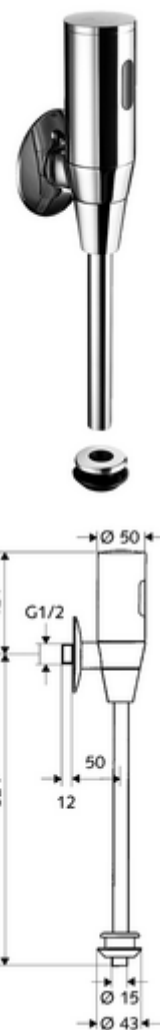

Číslo položky: 01 115 06 99

infra-nástěnný urinal-tlakový splachovač SCHELLTRONIC, DN 15 Model Benelux / Francie

Bateriový provoz. Parametrizace pomocí SCHELL Single Control SSC.

obsah balení

- Nástěnný tlakový splachovač pisoárů
 - infračervený elektronický senzor, programovatelný
 - magnetický ventil 6 V s předfiltrem
 - předuzávěr
- 4x AAA alkalické baterie 1,5 V
- vnitřní spojka pisoáru
- posuvná rozeta Ø 80 mm
- splachovací trubka Ø 15 mm x 314 mm

technické údaje

- možnost nastavení pomocí SSC
 - Dosah senzoru (krátký/střední/dlouhý)
 - Doba splachování (1-15 s)
 - Hygienické splachování (vyp/5-600 s, každých 1-240 hodin po posledním spláchnutí/ každých 1-240 hod)
 - Proplach (vyp/1 s, čas zablokování 5-60 min. po posledním splachování)
 - Automatický stadiónový režim (vyp/1 s na uživatele, hlavní splachování po 20-60 s po posledním použití)
 - Proplach pachového uzávěru (vyp/1-240 h po posledním spláchnutí)
 - Energetický úsporný režim (vyp/1-254 h po posledním použití)
- možnost nastavení přiblížením ruky
 - Dosah senzoru (krátký/střední/dlouhý)
 - hygienický proplach (vyp/30 s, každých 24 hodin po posledním spláchnutí/ každých 24 hod)
 - Proplach (vyp/1 s)
 - Automatický stadiónový režim (vyp/1 s na uživatele)
 - Proplach pachového uzávěru (vyp/zap)
 - Doba splachování (1-15 s)
- průtok: 1,0 - 5,0 bar
- splachovací proud: 0,3 l/s, podle DIN EN 12541
- materiál: Díly vedoucí vodu mosaz s atestem pro pitnou vodu
- povrch: chrom
- Přípojka: DN 15 G 1/2 vnější závit
- Vývod: Vnitřní spojka Ø 43 mm (splachovací trubka Ø 15 mm)
- Zertifikate: PA-IX 8952/II, Belgaqua
- třída hluku: II, při 100% průtoku

údaje o dodání

- hmotnost: 1,27 kg/kus
- jednotka balení: 1

doporučené příslušenství

splachovací trubka Ø 15 mm

obj. č.: 50 744 06 99

vnější spojka k urinálu
Urinal-Modul MONTUS
SSC Bluetooth®-Modul
SSC USB-Adapter