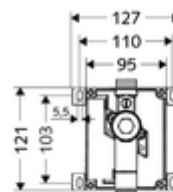

obsah balení

- Masterbox
 - Sada pro hrubou vestavbu
 - Podomítková splachovací armatura COMPACT II s předuzávěrem a těsnicí zátkou
- Čistící kryt

technické údaje

- průtok: 0,8 - 5,0 bar
- splachovací proud: 0,3 l/s
- materiál: Tělo plast; Vodní trasa mosaz s atestem pro pitnou vodu
- Přípojka: DN 15 G 1/2 vnější závit
- Vývod: DN 15 G 1/2 vnější závit
- Zertifikate: PA-IX 18779/I, DIN-DVGW
- třída hluku: I, při 100% průtoku