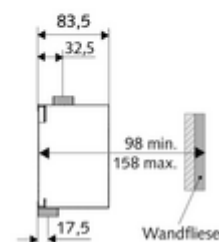

obsah balení

- Masterbox
 - Sada pro hrubou vestavbu
 - Podomítková splachovací armatura COMPACT II s předuzávěrem a těsnicí zátkou
- Čistící kryt

technické údaje

- průtok: 0,8 - 5,0 bar
- splachovací proud: 0,3 l/s
- materiál: Tělo plast; Vodní trasa mosaz s atestem pro pitnou vodu
- Přípojka: DN 15 G 1/2 vnější závit
- Vývod: DN 15 G 1/2 vnější závit
- Zertifikate: PA-IX 18779/I, DIN-DVGW
- třída hluku: I, při 100% průtoku