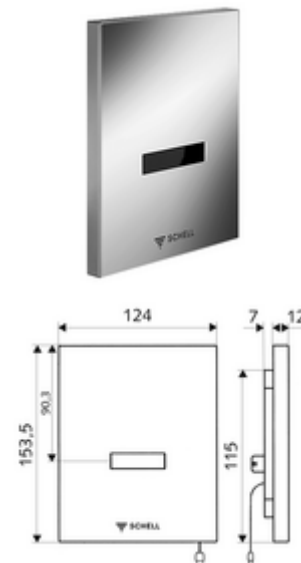

Číslo položky: 00 230 15 99

Urinal ovládání EDITION E

Bezdotykový infračervený senzor splachovacího zařízení. Pro podomítkové tlakové splachovače pisoárů SCHELL COMPACT II. Naplánováno pro propojení s SCHELL systémem vodního hospodaření SWS. Napájení napětím přes SWS nebo síťový zdroj (ve spojení s bezdrátovým Bus-extendérem BE-F).

obsah balení

- čelní deska s okénkem infračerveného senzoru
- Magnetický ventil 6 V s předfiltrem
- Montážní rám s infračerveným elektronickým senzorem, programovatelný

technické údaje

- možnost nastavení pomocí SWS SSC
 - Dosah senzoru (krátký/střední/dlouhý)
 - Programování přes přibližovací reflex (vyp/zap)
 - Doba splachování (1-15 s)
 - hygienický proplach (vyp/5-600 s, každých 1-240 hodin po posledním spláchnutí/ každých 1-240 hod)
 - Proplach (vyp/1 s, čas zablokování 5-60 min. po posledním splachování)
 - Automatický stadiónový režim (vyp/1 s na uživatele, hlavní splachování po 20-60 s po posledním použití)
 - Proplach pachového uzávěru (vyp/1-240 h po posledním spláchnutí)
 - Energetický úsporný režim (vyp/1-254 h po posledním použití)
- možnost nastavení přiblížením ruky
 - Dosah senzoru (krátký/střední/dlouhý)
 - hygienický proplach (vyp/30 s, každých 24 hodin po posledním spláchnutí/ každých 24 hod)
 - Proplach (vyp/1 s)
 - Automatický stadiónový režim (vyp/1 s na uživatele)
 - Proplach pachového uzávěru (vyp/zap)
 - Doba splachování (1-15 s)
- materiál: Čelní deska plast
- povrch: Čelní deska alpská bílá
- rozměry čelní desky: š 124 mm x v 153,5 mm x h 12 mm