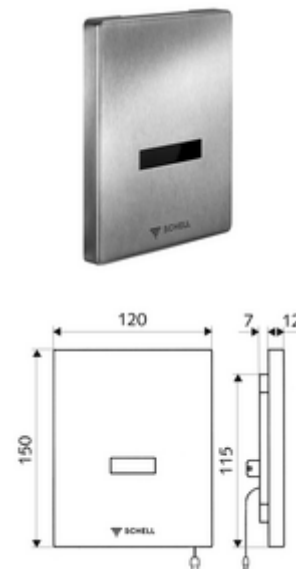

obsah balení

- čelní deska s okénkem infračerveného senzoru
- Magnetický ventil 6 V s předfiltrem
- Montážní rám s infračerveným elektronickým senzorem, programovatelný

technické údaje

- možnost nastavení pomocí SWS SSC
  - Dosah senzoru (krátký/střední/dlouhý)
  - Programování přes přibližovací reflex (vyp/zap)
  - Doba splachování (1-15 s)
  - hygienický proplach (vyp/5-600 s, každých 1-240 hodin po posledním spláchnutí/ každých 1-240 hod)
  - Proplach (vyp/1 s, čas zablokování 5-60 min. po posledním splachování)
  - Automatický stadiónový režim (vyp/1 s na uživatele, hlavní splachování po 20-60 s po posledním použití)
  - Proplach pachového uzávěru (vyp/1-240 h po posledním spláchnutí)
  - Energetický úsporný režim (vyp/1-254 h po posledním použití)
- možnost nastavení přiblížením ruky
  - Dosah senzoru (krátký/střední/dlouhý)
  - hygienický proplach (vyp/30 s, každých 24 hodin po posledním spláchnutí/ každých 24 hod)
  - Proplach (vyp/1 s)
  - Automatický stadiónový režim (vyp/1 s na uživatele)
  - Proplach pachového uzávěru (vyp/zap)
  - Doba splachování (1-15 s)
- materiál: Čelní deska ušlechtilá ocel
- povrch: Čelní deska kartáčovaná ušlechtilá ocel
- rozměry čelní desky: š 120 mm x v 150 mm x h 12 mm

údaje o dodání

- hmotnost: 0,68 kg/kus
- jednotka balení: 1

nutné příslušenství

Urinal-Modul MONTUS	obj. č.: 03 075 00 99 nebo
podomítkový Urinal tlakový splachovač COMPACT II	obj. č.: 01 193 00 99 nebo
SWS Server	obj. č.: 00 500 00 99
SWS Bus-zdroj	obj. č.: 00 505 00 99
SWS Bus-Extender Kabel BE-K	obj. č.: 00 501 00 99 nebo
SWS Bus-Extender Funk BE-F	obj. č.: 00 502 00 99 nebo
Při propojení pomocí bezdrátového Bus-extendéru BE-F	
podomítkový zdroj 9 VDC, 100 - 240 VAC, 50 - 60 Hz	obj. č.: 01 315 00 99 nebo