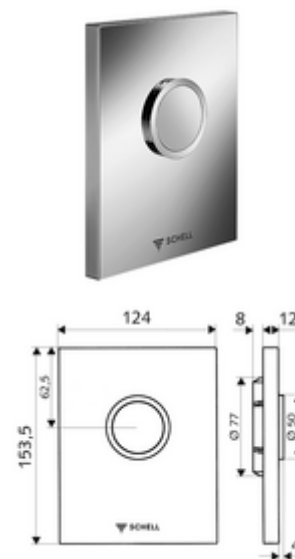

Číslo položky: 02 800 06 99

Urinal ovládací deska EDITION

Pro podomítkové tlakové splachovače pisoárů SCHELL COMPACT II.

obsah balení

- Designová ovládací deska
  - Ovládací tlačítko
- Samouzavírací kartuše s předfiltrem otvoru trysky
- montážní rám
- Upeňovací materiál

technické údaje

- splachovací množství nastavitelné: 1,0 - 6,0 l
- materiál: Aktivace plast; Čelní deska plast
- povrch: Aktivace chrom; Čelní deska chrom
- rozměry čelní desky: š 124 mm x v 153,5 mm x h 12 mm

údaje o dodání

- hmotnost: 0,53 kg/kus
- jednotka balení: 1

nutné příslušenství

Urinal-Modul MONTUS
podomítkový Urinal tlakový splachovač COMPACT II

obj. č.: 03 075 00 99 nebo
obj. č.: 01 193 00 99 nebo