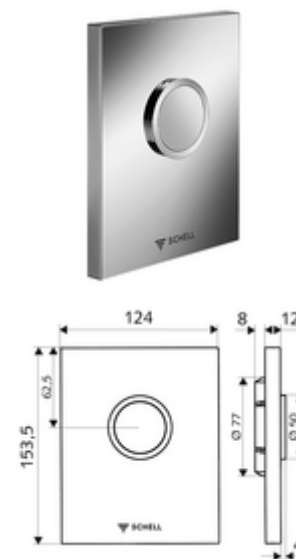

Číslo položky: 02 800 15 99

Urinal ovládací deska EDITION

Pro podomítkové tlakové splachovače pisoárů SCHELL COMPACT II.

obsah balení

- Designová ovládací deska
  - Ovládací tlačítko
- Samouzavírací kartuše s předfiltrem otvoru trysky
- montážní rám
- Upeňovací materiál

technické údaje

- splachovací množství nastavitelné: 1,0 - 6,0 l
- materiál: Aktivace plast; Čelní deska plast
- povrch: Aktivace alpská bílá; Čelní deska alpská bílá
- rozměry čelní desky: š 124 mm x v 153,5 mm x h 12 mm

údaje o dodání

- hmotnost: 0,48 kg/kus
- jednotka balení: 1

nutné příslušenství

Urinal-Modul MONTUS
podomítkový Urinal tlakový splachovač COMPACT II

obj. č.: 03 075 00 99 nebo
obj. č.: 01 193 00 99 nebo