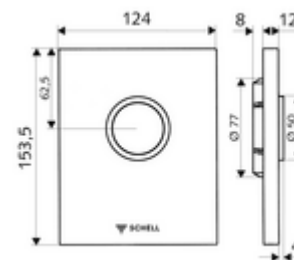

Číslo položky: 02 801 28 99

Urinal ovládací deska EDITION provedení s ochranou před vandalismem

Pro podomítkové tlakové splachovače pisoárů SCHELL COMPACT II.

obsah balení

- Designová ovládací deska
 - Ovládací tlačítko
- Samouzavírací kartuše s předfiltrem otvoru trysky
- montážní rám
- Upevňovací materiál

technické údaje

- splachovací množství nastavitelné: 1,0 - 6,0 l
- materiál: Aktivace zinkový odlitek; Čelní deska ušlechtilá ocel
- povrch: Aktivace chrom; Čelní deska kartáčovaná ušlechtilá ocel
- rozměry čelní desky: š 120 mm x v 150 mm x h 12 mm