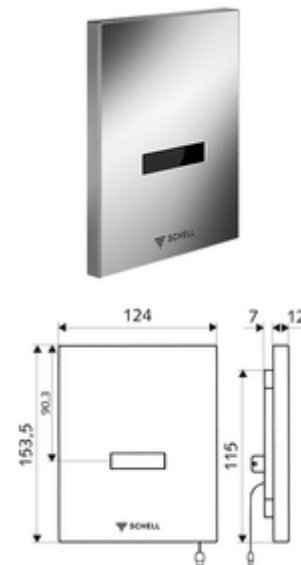

Číslo položky: 02 806 06 99

Urinal ovládání EDITION E

Bezdotykový infračervený senzor splachovacího zařízení. Pro podomítkové tlakové splachovače pisoárů SCHELL COMPACT II. Bateriový provoz. Vhodné pro propojení s SCHELL systémem vodního hospodaření SWS. Parametrizace pomocí SCHELL Single Control SSC.

obsah balení

- čelní deska s okénkem infračerveného senzoru
- Magnetický ventil 6 V s předfiltrem
- Montážní rám s infračerveným elektronickým senzorem, programovatelný
- Příhrádka na baterii 6 V, třída ochrany IP 65
- 4x AA alkalické baterie 1,5 V

technické údaje

- možnost nastavení pomocí SWS SSC
 - Programování přes přibližovací reflex (vyp/zap)
 - Dosah senzoru (krátký/střední/dlouhý)
 - Doba splachování (1-15 s)
 - hygienický proplach (vyp/5-600 s, každých 1-240 hodin po posledním spláchnutí/ každých 1-240 hod)
 - Proplach (vyp/1 s, čas zablokování 5-60 min. po posledním splachování)
 - Automatický stadiónový režim (vyp/1 s na uživatele, hlavní splachování po 20-60 s po posledním použití)
 - Proplach pachového uzávěru (vyp/1-240 h po posledním spláchnutí)
 - Energetický úsporný režim (vyp/1-254 h po posledním použití)
- možnost nastavení přiblížením ruky
 - Dosah senzoru (krátký/střední/dlouhý)
 - hygienický proplach (vyp/30 s, každých 24 hodin po posledním spláchnutí/ každých 24 hod)
 - Proplach (vyp/1 s)
 - Automatický stadiónový režim (vyp/1 s na uživatele)
 - Proplach pachového uzávěru (vyp/zap)
 - Doba splachování (1-15 s)
- materiál: Čelní deska plast
- povrch: Čelní deska chrom
- rozměry čelní desky: š 124 mm x v 153,5 mm x h 12 mm