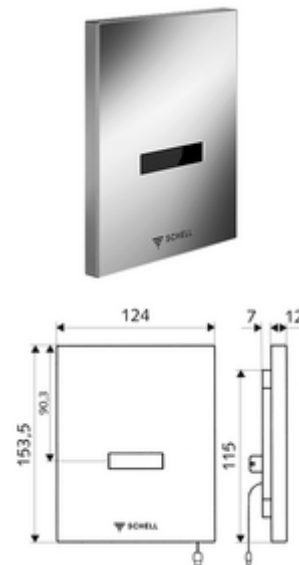

obsah balení

- čelní deska s okénkem infračerveného senzoru
- Magnetický ventil 6 V s předfiltrem
- Montážní rám s infračerveným elektronickým senzorem, programovatelný
- Příhrádka na baterii 6 V, třída ochrany IP 65
- 4x AA alkalické baterie 1,5 V

technické údaje

- možnost nastavení pomocí SWS SSC
 - Programování přes přibližovací reflex (vyp/zap)
 - Dosah senzoru (krátký/střední/dlouhý)
 - Doba splachování (1-15 s)
 - hygienický proplach (vyp/5-600 s, každých 1-240 hodin po posledním spláchnutí/ každých 1-240 hod)
 - Proplach (vyp/1 s, čas zablokování 5-60 min. po posledním splachování)
 - Automatický stadiónový režim (vyp/1 s na uživatele, hlavní splachování po 20-60 s po posledním použití)
 - Proplach pachového uzávěru (vyp/1-240 h po posledním spláchnutí)
 - Energetický úsporný režim (vyp/1-254 h po posledním použití)
- možnost nastavení přiblížením ruky
 - Dosah senzoru (krátký/střední/dlouhý)
 - hygienický proplach (vyp/30 s, každých 24 hodin po posledním spláchnutí/ každých 24 hod)
 - Proplach (vyp/1 s)
 - Automatický stadiónový režim (vyp/1 s na uživatele)
 - Proplach pachového uzávěru (vyp/zap)
 - Doba splachování (1-15 s)
- materiál: Čelní deska plast
- povrch: Čelní deska alpská bílá
- rozměry čelní desky: š 124 mm x v 153,5 mm x h 12 mm