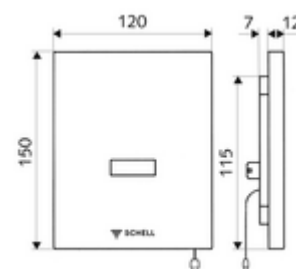

obsah balení

- čelní deska s okénkem infračerveného senzoru
- Magnetický ventil 6 V s předfiltrem
- Montážní rám s infračerveným elektronickým senzorem, programovatelný
- Příhradka na baterii 6 V, třída ochrany IP 65
- 4x AA alkalické baterie 1,5 V

technické údaje

- možnost nastavení pomocí SWS SSC
 - Programování přes přibližovací reflex (vyp/zap)
 - Dosah senzoru (krátký/střední/dlouhý)
 - Doba splachování (1-15 s)
 - hygienický proplach (vyp/5-600 s, každých 1-240 hodin po posledním spláchnutí/ každých 1-240 hod)
 - Proplach (vyp/1 s, čas zablokování 5-60 min. po posledním splachování)
 - Automatický stadiónový režim (vyp/1 s na uživatele, hlavní splachování po 20-60 s po posledním použití)
 - Proplach pachového uzávěru (vyp/1-240 h po posledním spláchnutí)
 - Energetický úsporný režim (vyp/1-254 h po posledním použití)
- možnost nastavení přiblížením ruky
 - Dosah senzoru (krátký/střední/dlouhý)
 - hygienický proplach (vyp/30 s, každých 24 hodin po posledním spláchnutí/ každých 24 hod)
 - Proplach (vyp/1 s)
 - Automatický stadiónový režim (vyp/1 s na uživatele)
 - Proplach pachového uzávěru (vyp/zap)
 - Doba splachování (1-15 s)
- materiál: Čelní deska ušlechtilá ocel
- povrch: Čelní deska kartáčovaná ušlechtilá ocel
- rozměry čelní desky: š 120 mm x v 150 mm x h 12 mm