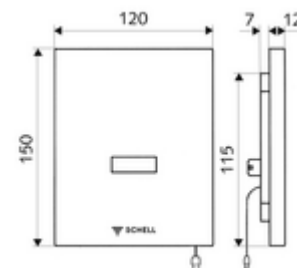

obsah balení

- čelní deska s okénkem infračerveného senzoru
- Magnetický ventil 6 V s předfiltrem
- Montážní rám s infračerveným elektronickým senzorem, programovatelný
- Příhrádka na baterii 6 V, třída ochrany IP 65
- 4x AA alkalické baterie 1,5 V

technické údaje

- možnost nastavení pomocí SWS SSC
 - Programování přes přibližovací reflex (vyp/zap)
 - Dosah senzoru (krátký/střední/dlouhý)
 - Doba splachování (1-15 s)
 - hygienický proplach (vyp/5-600 s, každých 1-240 hodin po posledním spláchnutí/ každých 1-240 hod)
 - Proplach (vyp/1 s, čas zablokování 5-60 min. po posledním splachování)
 - Automatický stadiónový režim (vyp/1 s na uživatele, hlavní splachování po 20-60 s po posledním použití)
 - Proplach pachového uzávěru (vyp/1-240 h po posledním spláchnutí)
 - Energetický úsporný režim (vyp/1-254 h po posledním použití)
- možnost nastavení přiblížením ruky
 - Dosah senzoru (krátký/střední/dlouhý)
 - hygienický proplach (vyp/30 s, každých 24 hodin po posledním spláchnutí/ každých 24 hod)
 - Proplach (vyp/1 s)
 - Automatický stadiónový režim (vyp/1 s na uživatele)
 - Proplach pachového uzávěru (vyp/zap)
 - Doba splachování (1-15 s)
- materiál: Čelní deska ušlechtilá ocel
- povrch: Čelní deska kartáčovaná ušlechtilá ocel
- rozměry čelní desky: š 120 mm x v 150 mm x h 12 mm