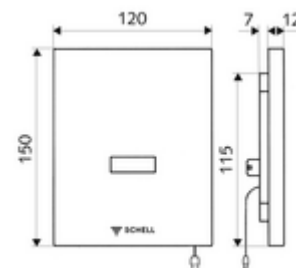

obsah balení

- čelní deska s okénkem infračerveného senzoru
- Magnetický ventil 6 V s předfiltrem
- Montážní rám s infračerveným elektronickým senzorem, programovatelný
- Podomítkový síťový zdroj 100-240 V AC, 50-60 Hz

technické údaje

- možnost nastavení pomocí SWS SSC
 - Dosah senzoru (krátký/střední/dlouhý)
 - Programování přes přibližovací reflex (vyp/zap)
 - Doba splachování (1-15 s)
 - hygienický proplach (vyp/5-600 s, každých 1-240 hodin po posledním spláchnutí/ každých 1-240 hod)
 - Proplach (vyp/1 s, čas zablokování 5-60 min. po posledním splachování)
 - Automatický stadiónový režim (vyp/1 s na uživatele, hlavní splachování po 20-60 s po posledním použití)
 - Proplach pachového uzávěru (vyp/1-240 h po posledním spláchnutí)
 - Energetický úsporný režim (vyp/1-254 h po posledním použití)
- možnost nastavení přiblížením ruky
 - Dosah senzoru (krátký/střední/dlouhý)
 - hygienický proplach (vyp/30 s, každých 24 hodin po posledním spláchnutí/ každých 24 hod)
 - Proplach (vyp/1 s)
 - Automatický stadiónový režim (vyp/1 s na uživatele)
 - Proplach pachového uzávěru (vyp/zap)
 - Doba splachování (1-15 s)
- materiál: Čelní deska ušlechtilá ocel
- povrch: Čelní deska kartáčovaná ušlechtilá ocel
- rozměry čelní desky: š 120 mm x v 150 mm x h 12 mm