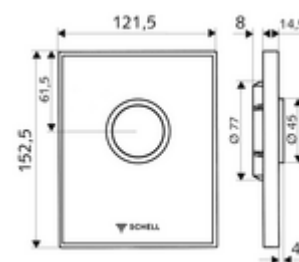

### obsah balení

- Designová ovládací deska z bezpečnostního skla
  - Ovládací tlačítko z mosazi
- Samouzavírací kartuše s předfiltrem otvoru trysky
- montážní rám

### technické údaje

- splachovací množství nastavitelné: 1,0 - 6,0 l
- materiál: Aktivace mosaz; Čelní deska bezpečnostní sklo (ESD); Rám plast
- povrch: Aktivace chrom; Čelní deska bílá; Rám chrom
- rozměry čelní desky: š 121,5 mm x v 152,5 mm x h 14,5 mm