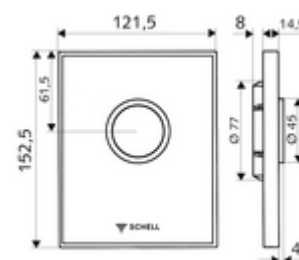

### obsah balení

- Designová ovládací deska z bezpečnostního skla
  - Ovládací tlačítko z mosazi
- Samouzavírací kartuše s předfiltrem otvoru trysky
- montážní rám

### technické údaje

- splachovací množství nastavitelné: 1,0 - 6,0 l
- materiál: Aktivace mosaz; Čelní deska bezpečnostní sklo (ESD); Rám plast
- povrch: Aktivace chrom; Čelní deska bílá; Rám chrom
- rozměry čelní desky: š 121,5 mm x v 152,5 mm x h 14,5 mm