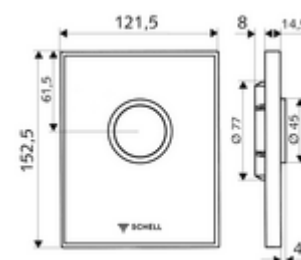

Číslo položky: 02 823 00 99

Urinal ovládací deska AMBITION

Pro podomítkové tlakové splachovače pisoárů SCHELL COMPACT II.

obsah balení

- Designová ovládací deska z bezpečnostního skla
 - Ovládací tlačítko z mosazi
- Samouzavírací kartuše s předfiltrem otvoru trysky
- montážní rám

technické údaje

- splachovací množství nastavitelné: 1,0 - 6,0 l
- materiál: Aktivace mosaz; Čelní deska bezpečnostní sklo (ESD); Rám plast
- povrch: Aktivace chrom; Čelní deska bílá; Rám chrom
- rozměry čelní desky: š 121,5 mm x v 152,5 mm x h 14,5 mm