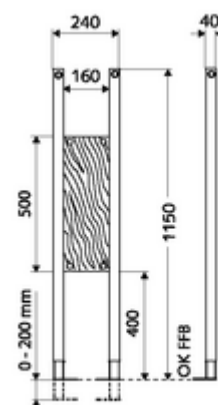

Číslo položky: 03 063 00 99

Modul s opěrami MONTUS

Zátěžový modul montážní výška 115 cm. Pro montáž na stěnu stojanu a nástěnnou montáž. Pro nástěnné visící sanitární předměty, jako např. opěrná a sklopná opěrná madla, sedátka ve sprše, madla sprch a van, krycí stěny kolem pisoáru, příslušenství atd. Samonosný, práškově povlakovaný profilový ocelový rám s výškově přestavitelnými nožkami.

obsah balení

- Nosný modul
  - Vodotěsně sklížená upevňovací deska Multiplex 160 x 500 x 40 mm
  - Pozinkované, výškově nastavitelné montážní patky 0 - 20 cm s protiskluzem
- Upevňovací materiál pro montážní nožky

technické údaje

- materiál: Rám ocel
- povrch: Rám s práškovým povlakem
- rozměry: š 24 cm x v 115 cm

údaje o dodání

- hmotnost: 7,32 kg/kus
- jednotka balení: 1

nutné příslušenství

Při montáži na stěnu

sada upevnění na stěnu MONTUS (120 - 170 mm)

obj. č.: 03 071 00 99 nebo

sada upevnění na stěnu MONTUS (150 - 210 mm)

obj. č.: 03 077 00 99 nebo

oznámení

- Při použití zkombinujte s opěrnými a opěrnými sklopnými madly pro bezbariérová WC s WC modulem MONTUS Typ CS 120 (stavební šířka: 42 cm).