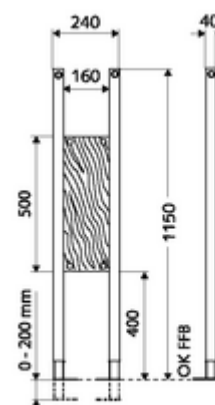

Číslo položky: 03 063 00 99

Modul s opěrami MONTUS

Zátěžový modul montážní výška 115 cm. Pro montáž na stěnu stojanu a nástěnnou montáž. Pro nástěnné visící sanitární předměty, jako např. opěrná a sklopná opěrná madla, sedátka ve sprše, madla sprch a van, krycí stěny kolem pisoáru, příslušenství atd. Samonosný, práškově povlakovaný profilový ocelový rám s výškově přestavitelnými nožkami.

obsah balení

- Nosný modul
  - Vodotěsně sklížená upevňovací deska Multiplex 160 x 500 x 40 mm
  - Pozinkované, výškově nastavitelné montážní patky 0 - 20 cm s protiskluzem
- Upevňovací materiál pro montážní nožky

technické údaje

- materiál: Rám ocel
- povrch: Rám s práškovým povlakem
- rozměry: š 24 cm x v 115 cm

údaje o dodání

- hmotnost: 7,32 kg/kus
- jednotka balení: 1

nutné příslušenství

Při montáži na stěnu

sada upevnění na stěnu MONTUS (120 - 170 mm)

obj. č.: 03 071 00 99 nebo

sada upevnění na stěnu MONTUS (150 - 210 mm)

obj. č.: 03 077 00 99 nebo

oznámení

- Při použití zkombinujte s opěrnými a opěrnými sklopnými madly pro bezbariérová WC s WC modulem MONTUS Typ CS 120 (stavební šířka: 42 cm).