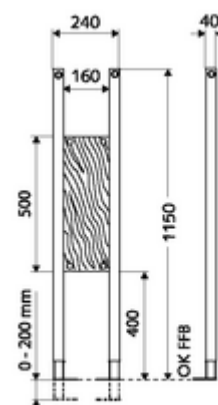

Číslo položky: 03 063 00 99

Modul s opěrami MONTUS

Zátěžový modul montážní výška 115 cm. Pro montáž na stěnu stojanu a nástěnnou montáž. Pro nástěnné visící sanitární předměty, jako např. opěrná a sklopná opěrná madla, sedátka ve sprše, madla sprch a van, krycí stěny kolem pisoáru, příslušenství atd. Samonosný, práškově povlakovaný profilový ocelový rám s výškově přestavitelnými nožkami.

obsah balení

- Nosný modul
 - Vodotěsně sklížená upevňovací deska Multiplex 160 x 500 x 40 mm
 - Pozinkované, výškově nastavitelné montážní patky 0 - 20 cm s protiskluzem
- Upevňovací materiál pro montážní nožky

technické údaje

- materiál: Rám ocel
- povrch: Rám s práškovým povlakem
- rozměry: š 24 cm x v 115 cm

údaje o dodání

- hmotnost: 7,32 kg/kus
- jednotka balení: 1

nutné příslušenství

Při montáži na stěnu

sada upevnění na stěnu MONTUS (120 - 170 mm)