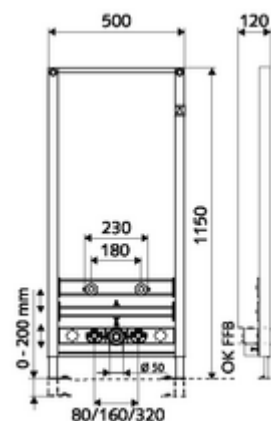

Číslo položky: 03 067 00 99

Bidet-Modul MONTUS

Modul bidetu montážní výška 115 cm. Pro montáž na stěnu stojanu a nástěnnou montáž. Samonosný, práškově povlakovaný profilový ocelový rám s výškově přestavitelnými nožkami a traverzami.

obsah balení

- modul bidet
  - Traverza pro upevnění bidetu 180/230 mm, výškově přestavitelná
  - Traverza pro koleno odtoku a krycí zátku, výškově přestavitelná
  - Traverza s odhlučnými přípojkami rohových ventilů 80/160/320 mm, s krycí zátkou, výškově přestavitelná
  - Výškově stavitelné montážní nožky 0-20 cm
- Upevňovací materiál pro montáž bidetu (upevňovací čepy M 12 x 200 mm, ochranná hadice, plastová spojovací pouzdra, matice, podložky, krytky)
- Upevňovací materiál pro montážní nožky

technické údaje

- materiál: Rám ocel
- povrch: Rám s práškovým povlakem
- rozměry: š 50 cm x v 115 cm
- Přípojka odpadní vody: Ø 50 mm
- Přípojka vody: 2x DN 15 G 1/2 vnější závit (dole)
- Vývod odpadní vody: Ø 50/40 mm (zakrácením)
- Vývod vody: 2x DN 15 G 1/2 vnitřní závit

údaje o dodání

- hmotnost: 12,88 kg/kus
- jednotka balení: 1

nutné příslušenství

Při montáži na stěnu

sada upevnění na stěnu MONTUS (120 - 170 mm)
sada upevnění na stěnu MONTUS (150 - 210 mm)

obj. č.: 03 071 00 99 nebo
obj. č.: 03 077 00 99 nebo