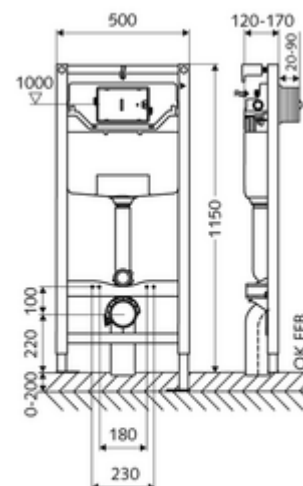

obsah balení

- WC modul
  - Podomítková WC splachovací nádrž 12 cm, ovládání zepředu
  - Rohový ventil s regulační funkcí G 1/2 vnější závit, třída hlučnosti I
  - Splachovací trubka Ø 45 mm, s krycí zátkou
  - Pozinkované, výškově nastavitelné montážní patky 0 - 20 cm s protiskluzem
- PP- koleno odtoku Ø 90/90 mm, s krycí zátkou
- Přejchodka Ø 90 / 110 mm
- WC-připojovací sada (přívod Ø 45 mm, odtok Ø 90/110 mm)
- Upevňovací materiál pro montáž WC (upevňovací čepy M 12 x 200 mm, ochranné hadice, plastová spojovací pouzdra, matice, podložky, krytky)
- Upevňovací materiál pro montážní nožky

technické údaje

- Splachování dvěma množstvím: Úsporné splachování 3 l, splachovací množství nastavitelné 4/5/6/7 l (6 l přednastaveno)
- Zatížitelnost: max. 400 kg (při použití sady držáku na stěnu MONTUS)
- materiál: Rám ocel
- povrch: Rám s práškovým povlakem
- rozměry: š 50 cm x v 115 cm
- Připojka odpadní vody: Ø 90/110 mm
- Připojka splachovací trubky: Ø 45 mm
- Připojka vody: DN 15 R 1/2 vnější závit (střed zadní strany)
- Vývod odpadní vody: Ø 90/110 mm
- Zertifikate: Belgaqua, NF

údaje o dodání

- hmotnost: 12,72 kg/kus
- jednotka balení: 1

nutné příslušenství

WC ochranná hluková manžeta

obj. č.: 03 001 00 99

Při montáži na stěnu

sada upevnění na stěnu MONTUS (120 - 170 mm)

obj. č.: 03 071 00 99 nebo

sada upevnění na stěnu MONTUS (150 - 210 mm)

obj. č.: 03 077 00 99 nebo

Pro mechanické spuštění

WC-ovládací deska MONTUS CIRCUM

obj. č.: 03 119 06 99 nebo

WC-ovládací deska MONTUS CIRCUM

obj. č.: 03 119 64 99 nebo

WC-ovládací deska MONTUS CIRCUM

obj. č.: 03 119 15 99 nebo

WC-ovládací deska MONTUS BOARD

obj. č.: 03 120 06 99 nebo