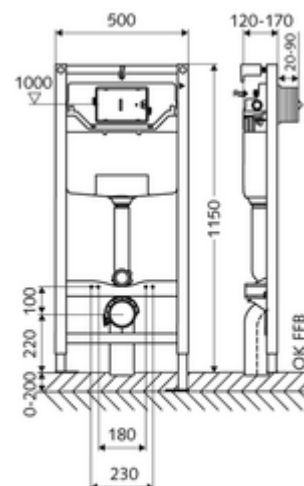

## WC-Modul MONTUS Typ C 120

WC modul montážní výška 115 cm s podomítkovou splachovací nádrží 12 cm. Pro montáž na stěnu stojanu a nástěnnou montáž. Pro nástěnná, zavěšená WC s upevňovacím rozměrem 180 nebo 230 mm. Samonosný, práškově povlakovaný profilový ocelový rám s výškově přestavitelnými nožkami. Spoří vodu díky dvojčinnému splachování a zpožděném procesu napouštění (šetří cca 0,5 l/spláchnutí). Spouštění splachování elektronicky nebo mechanicky.

### obsah balení

- WC modul
  - Podomítková WC splachovací nádrž 12 cm, ovládání zepředu
  - Rohový ventil s regulační funkcí G 1/2 vnější závit, třída hlučnosti I
  - Splachovací trubka Ø 45 mm, s krycí zátkou
  - Pozinkované, výškově nastavitelné montážní patky 0 - 20 cm s protiskluzem
- WC protihluková rohož
- PE- koleno odtoku Ø 90/90 mm, s krycí zátkou
- Přejchodka Ø 90 / 110 mm
- WC-připojovací sada (přívod Ø 45 mm, odtok Ø 90/110 mm)
- Sada držáků na stěnu MONTUS (120-170 mm)

### technické údaje

- Splachování dvěma množstvími: Úsporné splachování 3 l, splachovací množství nastavitelné 4/5/6/7 l (6 l přednastaveno)
- Zatížitelnost: max. 400 kg (při použití sady držáku na stěnu MONTUS)
- materiál: Rám ocel
- povrch: Rám s práškovým povlakem
- rozměry: š 50 cm x v 115 cm
- Připojka odpadní vody: Ø 90/110 mm
- Připojka splachovací trubky: Ø 45 mm
- Připojka vody: DN 15 R 1/2 vnější závit (střed zadní strany)
- Vývod odpadní vody: Ø 90/110 mm
- Zertifikate: Belgaqua, NF