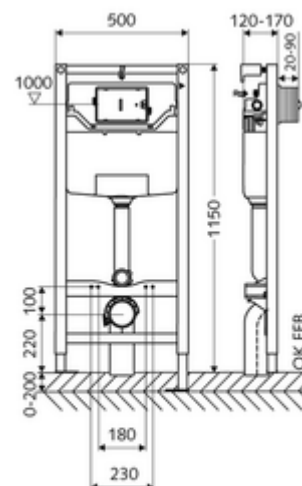

obsah balení

- WC modul
  - Podomítková WC splachovací nádrž 12 cm, ovládání zepředu
  - Rohový ventil s regulační funkcí G 1/2 vnější závit, třída hlučnosti I
  - Splachovací trubka Ø 45 mm, s krycí zátkou
  - Pozinkované, výškově nastavitelné montážní patky 0 - 20 cm s protiskluzem
- WC protihluková rohož
- PE- koleno odtoku Ø 90/90 mm, s krycí zátkou
- Přejchodka Ø 90 / 110 mm
- WC-připojovací sada (přívod Ø 45 mm, odtok Ø 90/110 mm)
- Sada držáků na stěnu MONTUS (120-170 mm)

technické údaje

- Splachování dvěma množstvími: Úsporné splachování 3 l, splachovací množství nastavitelné 4/5/6/7 l (6 l přednastaveno)
- Zatížitelnost: max. 400 kg (při použití sady držáku na stěnu MONTUS)
- materiál: Rám ocel
- povrch: Rám s práškovým povlakem
- rozměry: š 50 cm x v 115 cm
- Připojka odpadní vody: Ø 90/110 mm
- Připojka splachovací trubky: Ø 45 mm
- Připojka vody: DN 15 R 1/2 vnější závit (střed zadní strany)
- Vývod odpadní vody: Ø 90/110 mm
- Zertifikate: Belgaqua, NF

údaje o dodání

- hmotnost: 13,04 kg/kus
- jednotka balení: 1

nutné příslušenství

Pro mechanické spuštění

WC-ovládací deska MONTUS CIRCUM	obj. č.: 03 119 06 99	nebo
WC-ovládací deska MONTUS CIRCUM	obj. č.: 03 119 64 99	nebo
WC-ovládací deska MONTUS CIRCUM	obj. č.: 03 119 15 99	nebo
WC-ovládací deska MONTUS BOARD	obj. č.: 03 120 64 99	nebo
WC-ovládací deska MONTUS BOARD	obj. č.: 03 120 06 99	nebo
WC-ovládací deska MONTUS BOARD	obj. č.: 03 120 15 99	nebo
WC-ovládací deska MONTUS TOWER	obj. č.: 03 121 64 99	nebo
WC-ovládací deska MONTUS TOWER	obj. č.: 03 121 06 99	nebo
WC-ovládací deska MONTUS TOWER	obj. č.: 03 121 15 99	nebo