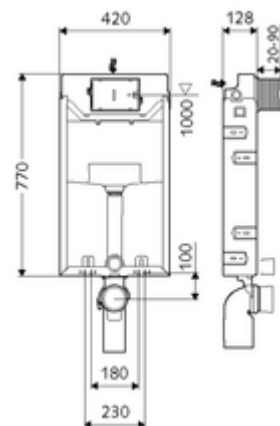

Číslo položky: 03 058 00 99

WC-Modul MONTUS Typ C-N 120

WC modul s podomítkovou splachovací nádrží 12 cm. Pro nástěnnou montáž, pod omítku a přestavby v rámci mokré stavby. Pro nástěnná, zavěšená WC s upevňovacím rozměrem 180 nebo 230 mm. Do U-tvaru vyrobený, nesamonosný, pozinkovaný ocelový rám. Spoří vodu díky dvojčinnému splachování a zpožděném procesu napouštění (šetří cca 0,5 l/spláchnutí).

obsah balení

- WC modul
 - Podomítková WC splachovací nádrž 12 cm, ovládání zepředu
 - Rohový ventil s regulační funkcí G 1/2 vnější závit, třída hlučnosti I
 - Splachovací trubka Ø 45 mm, s krycí zátkou
- Přechodka Ø 90 / 110 mm
- WC-připojovací sada (přívod Ø 45 mm, odtok Ø 90/110 mm)
- PP- koleno odtoku Ø 90/90 mm, s krycí zátkou
- Upevňovací materiál pro montáž WC (upevňovací čepy M 12 x 200 mm, ochranné hadice, plastová spojovací pouzdra, matice, podložky, krytky)
- Omítková rohož
- Upevňovací materiál pro nástěnnou montáž

technické údaje

- Splachování dvěma množstvími: Úsporné splachování 3 l, splachovací množství nastavitelné 4/5/6/7 l (6 l přednastaveno)
- materiál: Rám ocel
- povrch: Rám pozink
- rozměry: š 42 cm x v 77 cm
- Připojka odpadní vody: Ø 90/110 mm
- Připojka splachovací trubky: Ø 45 mm
- Připojka vody: DN 15 R 1/2 vnější závit (střed zadní strany)
- Vývod odpadní vody: Ø 90/110 mm
- Zertifikate: Belgaqua, NF