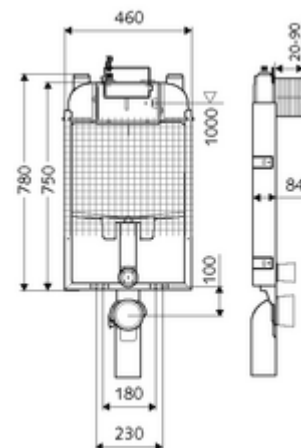

Číslo položky: 03 059 00 99

WC-Modul MONTUS Typ C-N 80

WC modul s podomítkovou splachovací nádrží 8 cm. Pro nástěnnou montáž, pod omítku a přestavby v rámci mokré stavby. Pro nástěnná, zavěšená WC s upevňovacím rozměrem 180 nebo 230 mm. Do U-tvaru vyrobený, nesamonosný, pozinkovaný ocelový rám. Spoří vodu díky dvojčinnému splachování a zpožděném procesu napouštění (šetří cca 0,5 l/spláchnutí).

obsah balení

- WC modul
  - Podomítková WC splachovací nádrž 8 cm, ovládání zepředu
  - Rohový ventil s regulační funkcí G 1/2 vnější závit, třída hlučnosti I
  - Splachovací trubka Ø 45 mm, s krycí zátkou
- Přechodka Ø 90 / 110 mm
- WC-připojovací sada (přívod Ø 45 mm, odtok Ø 90/110 mm)
- PP- koleno odtoku Ø 90/90 mm, s krycí zátkou
- Upevňovací materiál pro montáž WC (upevňovací čepy M 12 x 200 mm, ochranné hadice, plastová spojovací pouzdra, matice, podložky, krytky)
- Omítková rohož
- Upevňovací materiál pro nástěnnou montáž

technické údaje

- Splachování dvěma množstvími: Úsporné splachování 3 l, Hlavní splachování 6/7 l nastavitelné (tovární nastavení na 6 l)
- materiál: Rám ocel
- povrch: Rám pozink
- rozměry: š 46 cm x v 78 cm
- Připojka odpadní vody: Ø 90/110 mm
- Připojka splachovací trubky: Ø 45 mm
- Připojka vody: DN 15 R 1/2 vnější závit (nahore)
- Zertifikate: Belgaqua

údaje o dodání

- hmotnost: 7,36 kg/kus
- jednotka balení: 1

nutné příslušenství

WC ochranná hluková manžeta	obj. č.: 03 001 00 99	
<u>Pro mechanické spuštění</u>		
WC-ovládací deska MONTUS CIRCUM	obj. č.: 03 119 64 99	nebo
WC-ovládací deska MONTUS CIRCUM	obj. č.: 03 119 06 99	nebo
WC-ovládací deska MONTUS CIRCUM	obj. č.: 03 119 15 99	nebo
WC-ovládací deska MONTUS BOARD	obj. č.: 03 120 06 99	nebo
WC-ovládací deska MONTUS BOARD	obj. č.: 03 120 64 99	nebo
WC-ovládací deska MONTUS BOARD	obj. č.: 03 120 15 99	nebo
WC-ovládací deska MONTUS TOWER	obj. č.: 03 121 06 99	nebo
WC-ovládací deska MONTUS TOWER	obj. č.: 03 121 64 99	nebo
WC-ovládací deska MONTUS TOWER	obj. č.: 03 121 15 99	nebo
WC-ovládací deska MONTUS KONKAV	obj. č.: 03 122 64 99	nebo