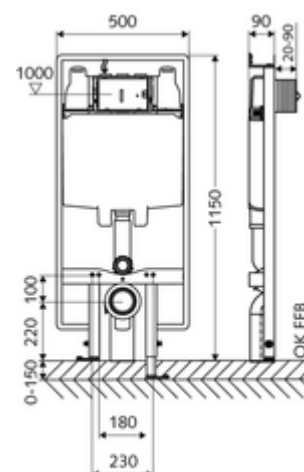

WC modul montážní výška 115 cm s podomítkovou splachovací nádrží 8 cm. Pro ploché nástěnné montáže na stěnu stojanu nebo nástěnné montáže. Pro nástěnná, zavěšená WC s upevňovacím rozměrem 180 nebo 230 mm. Samonosný, práškově povlakovaný profilový ocelový rám s výškově přestavitelnými nožkami. Spoří vodu díky dvojitinnému splachování a zpožděném procesu napouštění (šetří cca 0,5 l/spláchnutí).

obsah balení

- WC modul
  - Podomítková WC splachovací nádrž 8 cm, ovládání zepředu
  - Rohový ventil s regulační funkcí G 1/2 vnější závit, třída hlučnosti I
  - Splachovací trubka Ø 45 mm, s krycí zátkou
  - Výškově stavitelné montážní nožky 0-15 cm
- Přejchodka Ø 90 / 110 mm
- WC-připojovací sada (přívod Ø 45 mm, odtok Ø 90/110 mm)
- PP- koleno odtoku Ø 90/90 mm, s krycí zátkou
- Upevňovací materiál pro montáž WC (upevňovací čepy M 12 x 200 mm, ochranné hadice, plastová spojovací pouzdra, matice, podložky, krytky)
- Upevňovací materiál pro montážní nožky

technické údaje

- Splachování dvěma množstvími: Úsporné splachování 3 l, Hlavní splachování 6/7 l nastavitelné (tovární nastavení na 6 l)
- materiál: Rám ocel
- povrch: Rám s práškovým povlakem
- rozměry: š 50 cm x v 115 cm
- Přípojka odpadní vody: Ø 90/110 mm
- Přípojka splachovací trubky: Ø 45 mm
- Přípojka vody: DN 15 R 1/2 vnější závit (nahore)
- Vývod odpadní vody: Ø 90/110 mm
- Zertifikate: Belgaqua

údaje o dodání

- hmotnost: 13,52 kg/kus
- jednotka balení: 1

nutné příslušenství

WC ochranná hluková manžeta	obj. č.: 03 001 00 99	
<u>Pro mechanické spuštění</u>		
WC-ovládací deska MONTUS CIRCUM	obj. č.: 03 119 06 99	nebo
WC-ovládací deska MONTUS CIRCUM	obj. č.: 03 119 64 99	nebo
WC-ovládací deska MONTUS CIRCUM	obj. č.: 03 119 15 99	nebo
WC-ovládací deska MONTUS BOARD	obj. č.: 03 120 64 99	nebo
WC-ovládací deska MONTUS BOARD	obj. č.: 03 120 06 99	nebo
WC-ovládací deska MONTUS BOARD	obj. č.: 03 120 15 99	nebo
WC-ovládací deska MONTUS TOWER	obj. č.: 03 121 64 99	nebo
WC-ovládací deska MONTUS TOWER	obj. č.: 03 121 06 99	nebo