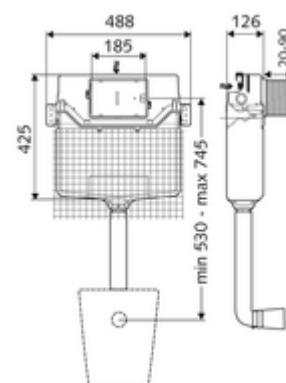

údaje o dodání

- hmotnost: 3,76 kg/kus
- jednotka balení: 1

nutné příslušenství

WC ochranná hluková manžeta	obj. č.: 03 001 00 99	
<u>Pro mechanické spuštění</u>		
WC-ovládací deska MONTUS CIRCUM	obj. č.: 03 119 64 99	nebo
WC-ovládací deska MONTUS CIRCUM	obj. č.: 03 119 06 99	nebo
WC-ovládací deska MONTUS CIRCUM	obj. č.: 03 119 15 99	nebo
WC-ovládací deska MONTUS BOARD	obj. č.: 03 120 06 99	nebo
WC-ovládací deska MONTUS BOARD	obj. č.: 03 120 64 99	nebo
WC-ovládací deska MONTUS BOARD	obj. č.: 03 120 15 99	nebo
WC-ovládací deska MONTUS TOWER	obj. č.: 03 121 06 99	nebo
WC-ovládací deska MONTUS TOWER	obj. č.: 03 121 64 99	nebo
WC-ovládací deska MONTUS TOWER	obj. č.: 03 121 15 99	nebo
WC-ovládací deska MONTUS KONKAV	obj. č.: 03 122 64 99	nebo
WC-ovládací deska MONTUS KONKAV	obj. č.: 03 122 06 99	nebo
WC-ovládací deska MONTUS KONKAV	obj. č.: 03 122 15 99	nebo
WC-ovládací deska MONTUS PLACE	obj. č.: 03 070 28 99	nebo
WC-ovládací deska MONTUS FIELD	obj. č.: 03 126 06 99	nebo
WC-ovládací deska MONTUS FIELD	obj. č.: 03 126 64 99	nebo
<u>Pro elektronické spuštění</u>		
elektronická přestavovací sada MONTUS	obj. č.: 03 127 00 99	
WC-ovládací deska MONTUS FIELD E	obj. č.: 03 123 06 99	nebo
WC-ovládací deska MONTUS FIELD H	obj. č.: 03 124 06 99	nebo