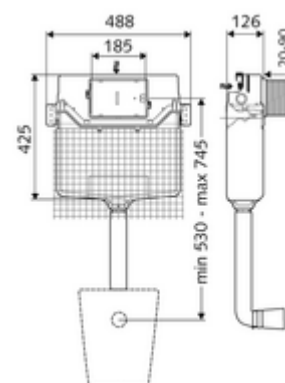

údaje o dodání

- hmotnost: 3,76 kg/kus
- jednotka balení: 1

nutné příslušenství

WC ochranná hluková manžeta	obj. č.: 03 001 00 99	
<u>Pro mechanické spuštění</u>		
WC-ovládací deska MONTUS CIRCUM	obj. č.: 03 119 64 99	nebo
WC-ovládací deska MONTUS CIRCUM	obj. č.: 03 119 06 99	nebo
WC-ovládací deska MONTUS CIRCUM	obj. č.: 03 119 15 99	nebo
WC-ovládací deska MONTUS BOARD	obj. č.: 03 120 06 99	nebo
WC-ovládací deska MONTUS BOARD	obj. č.: 03 120 64 99	nebo
WC-ovládací deska MONTUS BOARD	obj. č.: 03 120 15 99	nebo
WC-ovládací deska MONTUS TOWER	obj. č.: 03 121 06 99	nebo
WC-ovládací deska MONTUS TOWER	obj. č.: 03 121 64 99	nebo
WC-ovládací deska MONTUS TOWER	obj. č.: 03 121 15 99	nebo
WC-ovládací deska MONTUS KONKAV	obj. č.: 03 122 64 99	nebo
WC-ovládací deska MONTUS KONKAV	obj. č.: 03 122 06 99	nebo
WC-ovládací deska MONTUS KONKAV	obj. č.: 03 122 15 99	nebo
WC-ovládací deska MONTUS PLACE	obj. č.: 03 070 28 99	nebo
WC-ovládací deska MONTUS FIELD	obj. č.: 03 126 06 99	nebo
WC-ovládací deska MONTUS FIELD	obj. č.: 03 126 64 99	nebo
<u>Pro elektronické spuštění</u>		
elektronická přestavovací sada MONTUS	obj. č.: 03 127 00 99	
WC-ovládací deska MONTUS FIELD E	obj. č.: 03 123 06 99	nebo
WC-ovládací deska MONTUS FIELD H	obj. č.: 03 124 06 99	nebo