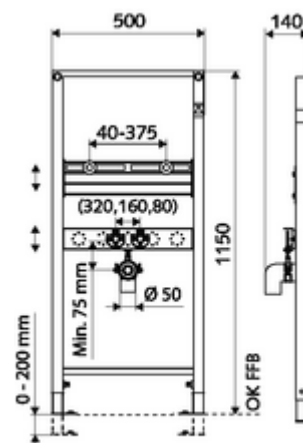

Číslo položky: 03 074 00 99

umyvadlový modul MONTUS

Modul pro umyvadla montážní výška 115 cm. Pro montáž na stěnu stojanu a nástěnnou montáž. Samonosný, práškově povlakovaný profilový ocelový rám s výškově přestavitelnými nožkami a traverzami.

obsah balení

- modul pro umyvadla
  - Traverza pro upevnění umyvadla 40-375 mm, výškově přestavitelná
  - Traverza s odhlučněnými přípojkami rohových ventilů 80/ 160/320 mm, koleno sifonu, guma sifonu a krycí zátka, výškově přestavitelná
  - Pozinkované, výškově nastavitelné montážní patky 0 - 20 cm s protiskluzem
- Upevňovací materiál pro montáž umyvadla (upevňovací čepy M 12 x 110 mm, ochranná hadice, matice, podložky, krytky)
- Upevňovací materiál pro montážní nožky

technické údaje

- materiál: Rám ocel
- povrch: Rám s práškovým povlakem
- rozměry: š 50 cm x v 115 cm
- Přípojka odpadní vody: Ø 50 mm
- Přípojka vody: 2x DN 15 G 1/2 vnější závit (dole)
- Vývod odpadní vody: Ø 50/40 mm (zakrácením)
- Vývod vody: 2x DN 15 G 1/2 vnitřní závit

údaje o dodání

- hmotnost: 10,74 kg/kus
- jednotka balení: 1

nutné příslušenství

Při montáži na stěnu

sada upevnění na stěnu MONTUS (120 - 170 mm)

obj. č.: 03 071 00 99 nebo

sada upevnění na stěnu MONTUS (150 - 210 mm)

obj. č.: 03 077 00 99 nebo