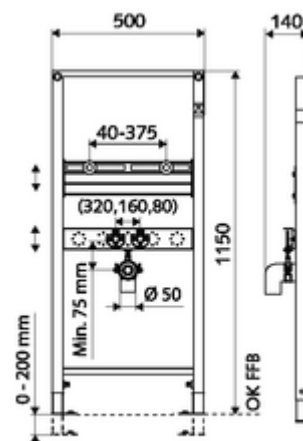

Číslo položky: 03 074 00 99

umyvadlový modul MONTUS

Modul pro umyvadla montážní výška 115 cm. Pro montáž na stěnu stojanu a nástěnnou montáž. Samonosný, práškově povlakovaný profilový ocelový rám s výškově přestavitelnými nožkami a traverzami.

obsah balení

- modul pro umyvadla
  - Traverza pro upevnění umyvadla 40-375 mm, výškově přestavitelná
  - Traverza s odhlučněnými přípojkami rohových ventilů 80/ 160/320 mm, koleno sifonu, guma sifonu a krycí zátka, výškově přestavitelná
  - Pozinkované, výškově nastavitelné montážní patky 0 - 20 cm s protiskluzem
- Upevňovací materiál pro montáž umyvadla (upevňovací čepy M 12 x 110 mm, ochranná hadice, matice, podložky, krytky)
- Upevňovací materiál pro montážní nožky

technické údaje

- materiál: Rám ocel
- povrch: Rám s práškovým povlakem
- rozměry: š 50 cm x v 115 cm
- Přípojka odpadní vody: Ø 50 mm
- Přípojka vody: 2x DN 15 G 1/2 vnější závit (dole)
- Vývod odpadní vody: Ø 50/40 mm (zakrácením)
- Vývod vody: 2x DN 15 G 1/2 vnitřní závit

údaje o dodání

- hmotnost: 10,74 kg/kus
- jednotka balení: 1

nutné příslušenství

Při montáži na stěnu

sada upevnění na stěnu MONTUS (120 - 170 mm)

obj. č.: 03 071 00 99 nebo

sada upevnění na stěnu MONTUS (150 - 210 mm)

obj. č.: 03 077 00 99 nebo