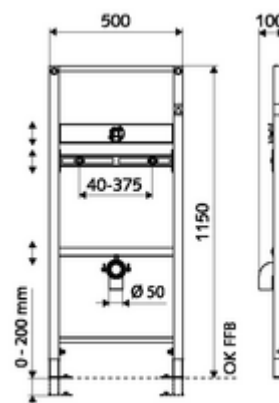

## Urinal-Modul MONTUS

Modul pisoáru montážní výška 115 cm. Pro montáž na stěnu stojanu a nástěnnou montáž. Samonosný, práškově povlakovaný profilový ocelový rám s výškově přestavitelnými nožkami a traverzami. Připraveno pro připojení nástěnných tlakových splachovačů pisoárů.

### obsah balení

- modul pro pisoáry
  - Traverza pro upevnění pisoáru 40-375 mm, výškově přestavitelná
  - Traverza s odhlučňovou přípojkou armatury, s krycí zátkou, výškově přestavitelná
  - Traverza pro koleno odtoku a krycí zátku, výškově přestavitelná
  - Pozinkované, výškově nastavitelné montážní patky 0 - 20 cm s protiskluzem
- Upevňovací materiál pro montážní nožky
- Upevňovací materiál pro montáž pisoáru (upevňovací čepy M 8 x 100 mm, ochranná hadice, plastová spojovací pouzdra, matice, podložky, krytky)

### technické údaje

- materiál: Rám ocel
- povrch: Rám s práškovým povlakem
- rozměry: š 50 cm x v 115 cm
- Přípojka odpadní vody: Ø 50 mm
- Přípojka vody: DN 15 G 1/2 vnější závit (dole)
- Vývod odpadní vody: Ø 50 mm
- Vývod vody: DN 15 G 1/2 vnitřní závit