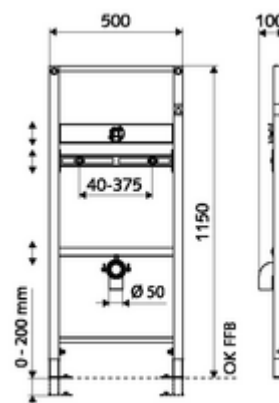

Číslo položky: 03 090 00 99

Urinal-Modul MONTUS

Modul pisoáru montážní výška 115 cm. Pro montáž na stěnu stojanu a nástěnnou montáž. Samonosný, práškově povlakovaný profilový ocelový rám s výškově přestavitelnými nožkami a traverzami. Připraveno pro připojení nástěnných tlakových splachovačů pisoárů.

obsah balení

- modul pro pisoáry
  - Traverza pro upevnění pisoáru 40-375 mm, výškově přestavitelná
  - Traverza s odhlučňenou přípojkou armatury, s krycí zátkou, výškově přestavitelná
  - Traverza pro koleno odtoku a krycí zátku, výškově přestavitelná
  - Pozinkované, výškově nastavitelné montážní patky 0 - 20 cm s protiskluzem
- Upevňovací materiál pro montážní nožky
- Upevňovací materiál pro montáž pisoáru (upevňovací čepy M 8 x 100 mm, ochranná hadice, plastová spojovací pouzdra, matice, podložky, krytky)

technické údaje

- materiál: Rám ocel
- povrch: Rám s práškovým povlakem
- rozměry: š 50 cm x v 115 cm
- Přípojka odpadní vody: Ø 50 mm
- Přípojka vody: DN 15 G 1/2 vnější závit (dole)
- Vývod odpadní vody: Ø 50 mm
- Vývod vody: DN 15 G 1/2 vnitřní závit

údaje o dodání

- hmotnost: 9,74 kg/kus
- jednotka balení: 1

nutné příslušenství

Při montáži na stěnu

sada upevnění na stěnu MONTUS (120 - 170 mm)	obj. č.: 03 071 00 99
sada upevnění na stěnu MONTUS (150 - 210 mm)	obj. č.: 03 077 00 99

Nástěnný tlakový splachovač pisoárů

infra-nástěnný urinal-tlakový splachovač SCHELLTRONIC, DN 15	obj. č.: 01 113 06 99
infra-nástěnný urinal-tlakový splachovač SCHELLTRONIC, DN 15	obj. č.: 01 115 06 99
nástěnný urinal-tlakový splachovač SCHELLOMAT Basic, DN 15	obj. č.: 02 476 06 99
nástěnný Urinal-tlakový splachovač SCHELLOMAT Basic SV, DN 15	obj. č.: 02 477 06 99