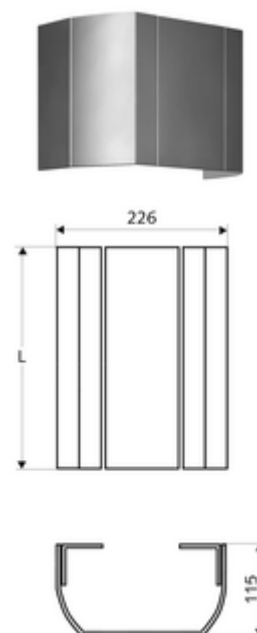

Číslo položky: 00 812 08 99

přípojovací krytka sprchový panel LINUS

Ze stabilního lisovaného hliníkového profilu s kvalitním, kartáčovaným (výroba od 07/2020) nebo pískovaným (výroba do 06/2020) a eloxovaným povrchem.

obsah balení

- kryt přípojky
- Upevňovací materiál

technické údaje

- délka: 451 - 950 mm
- materiál: hliník
- povrch: otryskáno, eloxováno (výroba do 06/2020)

údaje o dodání

- jednotka balení: 1

ve spojení s

Všechny sprchové panely LINUS (provedení v hliníku)

oznámení

- Mezi sprchovým panelem a přípojnou záslepkou jsou možné, v závislosti na výrobě, odchylky barevného odstínu.

Pozor!

Při výběru vhodného krytu připojení je potřeba brát v úvahu druh povrchu sprchového panelu, který buď kartáčovaný (výroba od 07/2020) nebo pískovaný (provedení do 06/2020)!

montážní návod

- Konstrukční délka podle konkrétního stavebního vyzdění. Objednací formulář viz na www.schell.eu.