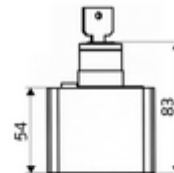

Číslo položky: 01 538 00 99

klíčový spínač termické dezinfekce

Ke spínání termické dezinfekce nebo zastavení čištění. Klíče zapadají a lze je zamknout ve 2 polohách.

obsah balení

- Nástěnný klíčový spínač 240 V/3 A
- 2 klíče

technické údaje

- druh ochrany: IP65

údaje o dodání

- hmotnost: 0,19 kg/kus
- jednotka balení: 1

nutné příslušenství

elektromagnetický ventil termická dezinfekce	obj. č.: 01 875 00 99
podomítkový zdroj 12 VDC, 100 - 240 VAC, 50 - 60 Hz	obj. č.: 01 566 00 99 nebo 99
zdroj 12 VDC, 100 - 240 VAC, 50 - 60 Hz	obj. č.: 01 490 00 99 nebo 99
elektrický rozdělovač 12 VDC, 100 - 240 VAC, 50 - 60 Hz	obj. č.: 01 537 00 99 nebo 99