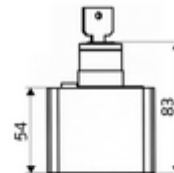

Číslo položky: 01 538 00 99

klíčový spínač termické dezinfekce

Ke spínání termické dezinfekce nebo zastavení čištění. Klíče zapadají a lze je zamknout ve 2 polohách.

obsah balení

- Nástěnný klíčový spínač 240 V/3 A
- 2 klíče

technické údaje

- druh ochrany: IP65

údaje o dodání

- hmotnost: 0,19 kg/kus
- jednotka balení: 1

nutné příslušenství

elektromagnetický ventil termická dezinfekce	obj. č.: 01 875 00 99
podomítkový zdroj 12 VDC, 100 - 240 VAC, 50 - 60 Hz	obj. č.: 01 566 00 99 nebo
zdroj 12 VDC, 100 - 240 VAC, 50 - 60 Hz	obj. č.: 01 490 00 99 nebo
elektrický rozdělovač 12 VDC, 100 - 240 VAC, 50 - 60 Hz	obj. č.: 01 537 00 99 nebo