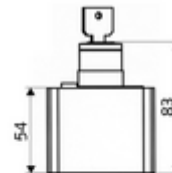

Číslo položky: 01 538 00 99

klíčový spínač termické dezinfekce

Ke spínání termické dezinfekce nebo zastavení čištění. Klíče zapadají a lze je zamknout ve 2 polohách.

obsah balení

- Nástěnný klíčový spínač 240 V/3 A
- 2 klíče

technické údaje

- druh ochrany: IP65

údaje o dodání

- hmotnost: 0,19 kg/kus
- jednotka balení: 1

nutné příslušenství

elektromagnetický ventil termická dezinfekce	obj. č.: 01 875 00 99
podomítkový zdroj 12 VDC, 100 - 240 VAC, 50 - 60 Hz	obj. č.: 01 566 00 99 nebo
zdroj 12 VDC, 100 - 240 VAC, 50 - 60 Hz	obj. č.: 01 490 00 99 nebo
elektrický rozdělovač 12 VDC, 100 - 240 VAC, 50 - 60 Hz	obj. č.: 01 537 00 99 nebo

montážní návod

- Příklad pouze na monostabilní magnetické ventily SCHELL se síťovými zdroji SCHELL nebo elektrické rozvodné skříně.