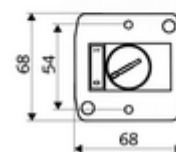

technické údaje

- druh ochrany: IP65

údaje o dodání

- hmotnost: 0,19 kg/kus
- jednotka balení: 1

nutné příslušenství

elektromagnetický ventil termická dezinfekce	obj. č.: 01 875 00 99
podomítkový zdroj 12 VDC, 100 - 240 VAC, 50 - 60 Hz	obj. č.: 01 566 00 99 nebo 99
zdroj 12 VDC, 100 - 240 VAC, 50 - 60 Hz	obj. č.: 01 490 00 99 nebo 99
elektrický rozdělovač 12 VDC, 100 - 240 VAC, 50 - 60 Hz	obj. č.: 01 537 00 99 nebo 99