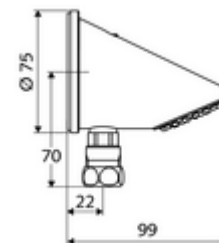

Číslo položky: 01 846 06 99

nástěnná sprchová hlavice COMFORT

Sprchová hlavice s jemným proudem a noprkami proti vodnímu kameni, s ochranou proti vandalům. Nástěnná sprchová hlavice , přípojka dole.

obsah balení

- sprchová hlavice
- Svěrné šroubení
- Upevňovací materiál pro nástěnnou montáž

technické údaje

- průtok: max. 9 l/min závislé na tlaku
- povrch: chrom
- úhel náklonu: 23 °
- Přípojka: Ø 15 (DN 15 G 1/2 vnější závit)

údaje o dodání

- hmotnost: 1,04 kg/kus
- jednotka balení: 1

doporučené příslušenství

nástěnná sada trubek VITUS

obj. č.: 25 666 06 99