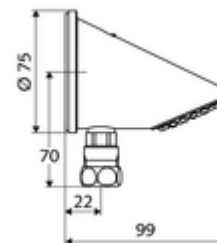

Číslo položky: 01 846 06 99

nástěnná sprchová hlavice COMFORT

Sprchová hlavice s jemným proudem a nopkami proti vodnímu kameni, s ochranou proti vandalům. Nástěnná sprchová hlavice , přípojka dole.

obsah balení

- sprchová hlavice
- Svěrné šroubení
- Upevňovací materiál pro nástěnnou montáž

technické údaje

- průtok: max. 9 l/min závislé na tlaku
- povrch: chrom
- úhel náklonu: 23 °
- Přípojka: Ø 15 (DN 15 G 1/2 vnější závit)