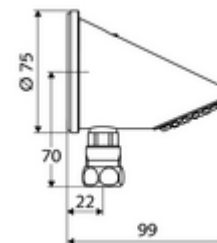

Číslo položky: 01 846 06 99

nástěnná sprchová hlavice COMFORT

Sprchová hlavice s jemným proudem a noprkami proti vodnímu kameni, s ochranou proti vandalům. Nástěnná sprchová hlavice , přípojka dole.

obsah balení

- sprchová hlavice
- Svěrné šroubení
- Upevňovací materiál pro nástěnnou montáž

technické údaje

- průtok: max. 9 l/min závislé na tlaku
- povrch: chrom
- úhel náklonu: 23 °
- Přípojka: Ø 15 (DN 15 G 1/2 vnější závit)