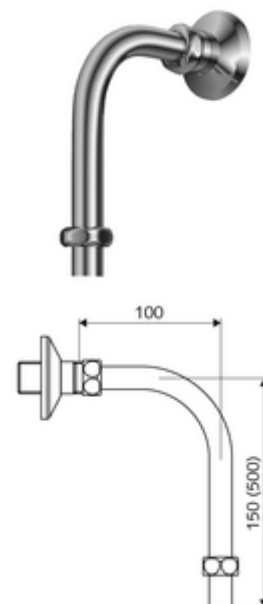

Číslo položky: 25 668 06 99

výtokové koleno VITUS DN 15

Pro nástěnné sprchové armatury VITUS s přípojkou sprchy nahoře.

obsah balení

- dvojité hrdlo s rozetou
- 2 svěrná šroubení
- trubkové koleno Ø 15 mm, lze zakrátit

technické údaje

- rozměry: v 500 mm x h 100 mm
- Přípojka: G 1/2 vnitřní závit
- Vývod: G 1/2 vnější závit

údaje o dodání

- hmotnost: 0,51 kg/kus
- jednotka balení: 1

doporučené příslušenství

sprchová hlavice COMFORT Flex
sprchová hlavice Aerosolarm

obj. č.: 01 821 06 99

nebo

obj. č.: 01 814 06 99

nebo

ve spojení s

nástěnná sprchová armatura VITUS VD C T / o
nástěnná sprchová armatura VITUS VD C T / o
nástěnná sprchová armatura VITUS VD C T / o
nástěnná sprchová armatura VITUS VD C T / o
nástěnná sprchová armatura VITUS VD SC T / o
nástěnná sprchová armatura VITUS VD SC T / o
nástěnná sprchová armatura VITUS VD SC M / o
nástěnná sprchová armatura VITUS VD SC M / o
nástěnná sprchová armatura VITUS VD Auf/Zu T / o
nástěnná sprchová armatura VITUS VD Auf/Zu T / o
nástěnná sprchová armatura VITUS VD EH M / o
nástěnná sprchová armatura VITUS VD EH M / o

obj. č.: 01 604 06 99 nebo

obj. č.: 01 609 06 99 nebo

obj. č.: 00 214 06 99 nebo

obj. č.: 00 215 06 99 nebo

obj. č.: 01 600 06 99 nebo

obj. č.: 01 605 06 99 nebo

obj. č.: 01 601 06 99 nebo

obj. č.: 01 606 06 99 nebo

obj. č.: 01 602 06 99 nebo

obj. č.: 01 607 06 99 nebo

obj. č.: 01 603 06 99 nebo

obj. č.: 01 608 06 99 nebo