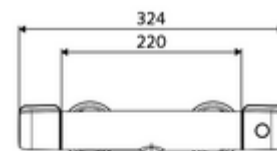

Číslo položky: 02 185 06 99

nástěnná sprchová armatura MODUS MD-T smíchaná voda, termostat ThermoProtect

Manuální otevř/zavř ovládání.

obsah balení

- otevř./zavř. nástěnná sprchová armatura
  - Ovládací tlačítko otevř./zavř.
  - ThermoProtect termostat podle EN 1111, odblokovatelná/aretovatelná tepelná pojistka na 38 °C, ochrana proti opaření při výpadku přívodu studené vody
  - IsoBody sada
  - keramická kartuše s funkcí otevřeno/zavřeno
- 2 zpětné klapky RV (EN 1717: EB)
- 2 S-přípojky a rozety (hloubkově nastavitelné)

technické údaje

- Max. provozní teplota: 65 °C (pro tepelnou dezinfekci 80 °C max. 10 min./den)
- Max. teplota na výtoku: 38 - 43 °C nastavitelné
- materiál: Tělo mosaz s atestem pro pitnou vodu
- povrch: chrom
- Přípojka: 2x DN 15 G 1/2 vnější závit
- Vývod: DN 15 G 1/2 vnější závit (dole)
- Zertifikate: PA-IX 38399/IS, DVGW, Belgaqua
- třída hluku: I
- třída průtoku: S

údaje o dodání

- hmotnost: 2,10 kg/kus
- jednotka balení: 1

doporučené příslušenství

Sprchová sada 900	obj. č.: 29 207 06 99	nebo
Sprchová sada 680	obj. č.: 29 208 06 99	nebo
	obj. č.: 29 239 00 99	nebo
	obj. č.: 29 240 00 99	nebo

oznámení