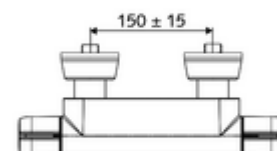

Číslo položky: 02 185 06 99

nástěnná sprchová armatura MODUS MD-T smíchaná voda, termostat ThermoProtect

Manuální otevř/zavř ovládání.

obsah balení

- otevř./zavř. nástěnná sprchová armatura
  - Ovládací tlačítko otevř./zavř.
  - ThermoProtect termostat podle EN 1111, odblokovatelná/aretovatelná tepelná pojistka na 38 °C, ochrana proti opaření při výpadku přívodu studené vody
  - IsoBody sada
  - keramická kartuše s funkcí otevřeno/zavřeno
- 2 zpětné klapky RV (EN 1717: EB)
- 2 S-přípojky a rozety (hloubkově nastavitelné)

technické údaje

- Max. provozní teplota: 65 °C (pro tepelnou dezinfekci 80 °C max. 10 min./den)
- Max. teplota na výtoku: 38 - 43 °C nastavitelné
- materiál: Tělo mosaz s atestem pro pitnou vodu
- povrch: chrom
- Přípojka: 2x DN 15 G 1/2 vnější závit
- Vývod: DN 15 G 1/2 vnější závit (dole)
- Zertifikate: PA-IX 38399/IS, DVGW, Belgaqua
- třída hluku: I
- třída průtoku: S

údaje o dodání

- hmotnost: 2,10 kg/kus
- jednotka balení: 1

doporučené příslušenství

Sprchová sada 900	obj. č.: 29 207 06 99	nebo
Sprchová sada 680	obj. č.: 29 208 06 99	nebo
	obj. č.: 29 239 00 99	nebo
	obj. č.: 29 240 00 99	nebo

oznámení