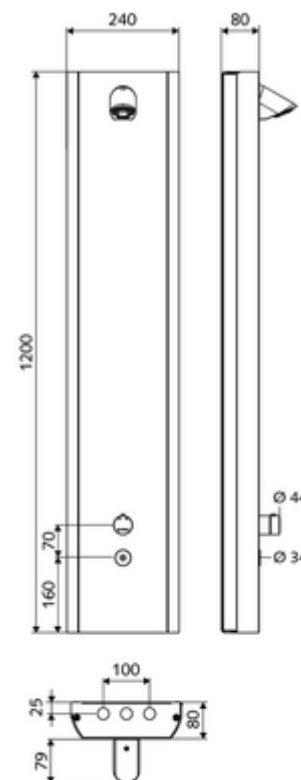

technické údaje

- možnost nastavení pomocí SWS SSC
  - Aktivační síla (lehce/středně/těžce)
  - Manuální programování (vyp/zap)
  - Max. doba chodu (1-950 s)
  - hygienický proplach (vyp/1-1000 s, každých 1-250 hodin po posledním spláchnutí/ každých 1-250 hod)
  - Doba zablokování aktivační (vyp/1-255 s, prodleva 1-2000 min)
- možnost nastavení manuálním programováním
  - Max. doba chodu (10-360 s v 10 programových stupních, tovární nastavení na 20 s)
  - hygienický proplach (vyp/20 s, každých 24 h)
- průtok: max. 9 l/min závislé na tlaku
- průtok: 1,0 - 5,0 bar
- Max. klidový tlak: 8 bar
- Max. provozní teplota: 70 °C krátkodobě
- materiál: Aktivace mosaz; Tělo ušlechtilá ocel 1.4404; Potrubí Plast s atestem pro pitnou vodu; Vodní trasa mosaz s atestem pro pitnou vodu
- povrch: Aktivace chrom; Tělo kartáčovaná ušlechtilá ocel
- rozměry: š 240 mm x v 1200 mm x h 80 mm
- Přípojka: 2x DN 15 G 1/2 vnější závit
- Zertifikate: Belgaqua

údaje o dodání

- hmotnost: 11,92 kg/kus
- jednotka balení: 1