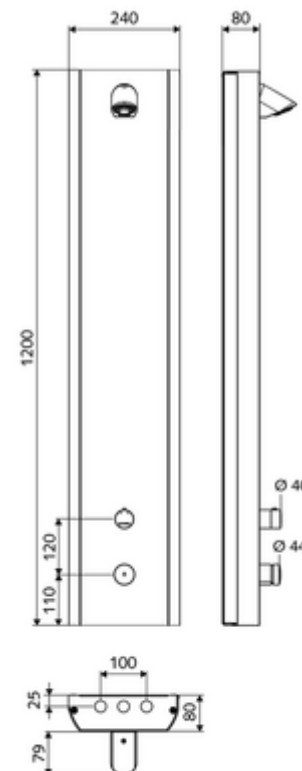

technické údaje

- doba: 5 - 30 s nastavitelné (20 s nastaveno z výroby)
- průtok: max. 9 l/min závislé na tlaku
- průtok: 1,0 - 5,0 bar
- Max. klidový tlak: 8 bar
- Max. provozní teplota: 70 °C krátkodobě
- materiál: Aktivace mosaz; Tělo ušlechtilá ocel 1.4404; Potrubí Plast s atestem pro pitnou vodu; Vodní trasa mosaz s atestem pro pitnou vodu
- povrch: Aktivace chrom; Tělo kartáčovaná ušlechtilá ocel
- rozměry: š 240 mm x v 1200 mm x h 80 mm
- Přípojka: 2x DN 15 G 1/2 vnější závit
- Zertifikate: Belgaqua

údaje o dodání

- hmotnost: 12,80 kg/kus
- jednotka balení: 1

nutné příslušenství

klíčový spínač termické dezinfekce	obj. č.: 01 538 00 99
podomítkový zdroj 12 VDC, 100 - 240 VAC, 50 - 60 Hz	obj. č.: 01 566 00 99 nebo
zdroj 12 VDC, 100 - 240 VAC, 50 - 60 Hz	obj. č.: 01 490 00 99 nebo
elektrický rozdělovač 12 VDC, 100 - 240 VAC, 50 - 60 Hz	obj. č.: 01 537 00 99 nebo