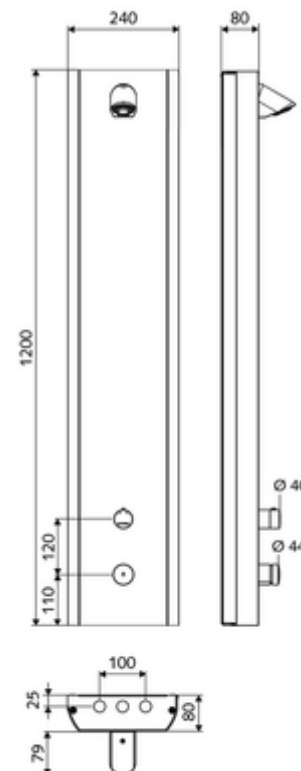

technické údaje

- doba: 5 - 30 s nastavitelné (20 s nastaveno z výroby)
- průtok: max. 9 l/min závislé na tlaku
- průtok: 1,0 - 5,0 bar
- Max. klidový tlak: 8 bar
- Max. provozní teplota: 70 °C krátkodobě
- materiál: Aktivace mosaz; Tělo ušlechtilá ocel 1.4404; Potrubí Plast s atestem pro pitnou vodu; Vodní trasa mosaz s atestem pro pitnou vodu
- povrch: Aktivace chrom; Tělo kartáčovaná ušlechtilá ocel
- rozměry: š 240 mm x v 1200 mm x h 80 mm
- Přípojka: 2x DN 15 G 1/2 vnější závit
- Zertifikate: Belgaqua

údaje o dodání

- hmotnost: 12,80 kg/kus
- jednotka balení: 1

nutné příslušenství

klíčový spínač termické dezinfekce	obj. č.: 01 538 00 99
podomítkový zdroj 12 VDC, 100 - 240 VAC, 50 - 60 Hz	obj. č.: 01 566 00 99 nebo
zdroj 12 VDC, 100 - 240 VAC, 50 - 60 Hz	obj. č.: 01 490 00 99 nebo
elektrický rozdělovač 12 VDC, 100 - 240 VAC, 50 - 60 Hz	obj. č.: 01 537 00 99 nebo