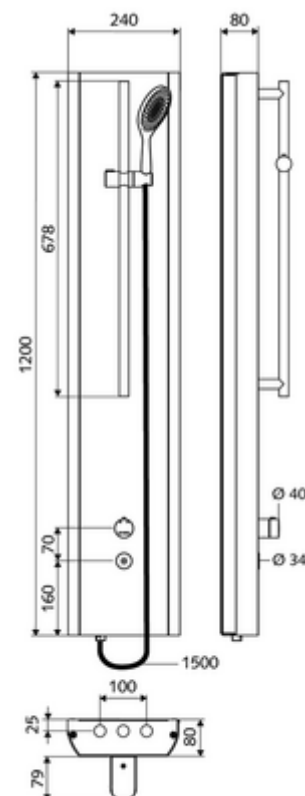

technické údaje

- možnost nastavení pomocí SWS SSC
  - Aktivační síla (lehce/středně/těžce)
  - Manuální programování (vyp/zap)
  - Max. doba chodu (1-950 s)
  - hygienický proplach (vyp/1-1000 s, každých 1-250 hodin po posledním spláchnutí/ každých 1-250 hod)
  - Doba zablokování aktivace (vyp/1-255 s, prodleva 1-2000 min)
- možnost nastavení manuálním programováním
  - Max. doba chodu (10-360 s v 10 programových stupních, tovární nastavení na 20 s)
  - hygienický proplach (vyp/20 s, každých 24 h)
- průtok: max. 9 l/min závislé na tlaku
- průtok: 1,0 - 5,0 bar
- Max. klidový tlak: 8 bar
- Max. provozní teplota: 70 °C krátkodobě
- materiál: Aktivace mosaz; Tělo ušlechtilá ocel 1.4404; Potrubí Plast s atestem pro pitnou vodu; Vodní trasa mosaz s atestem pro pitnou vodu
- povrch: Aktivace chrom; Tělo kartáčovaná ušlechtilá ocel
- rozměry: š 240 mm x v 1200 mm x h 80 mm
- délka sprchové hadice: 1500 mm
- délka sprchové tyče: 678 mm
- Přípojka: 2x DN 15 G 1/2 vnější závit
- Zertifikate: Belgaqua

údaje o dodání

- hmotnost: 12,26 kg/kus