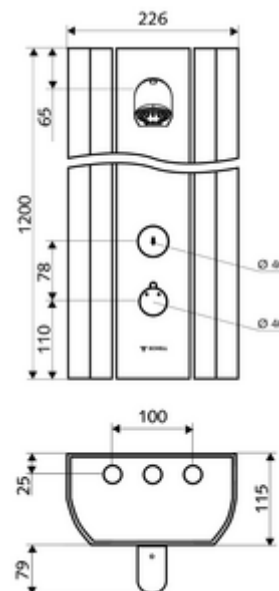

technické údaje

- doba: 5 - 30 s nastavitelné (20 s nastaveno z výroby)
- průtok: max. 9 l/min závislé na tlaku
- průtok: 1,0 - 5,0 bar
- Max. provozní teplota: 70 °C krátkodobě
- materiál: Aktivace mosaz; Sprchová hlavice mosaz s atestem pro pitnou vodu; Tělo hliník; Vodní trasa mosaz odolná proti odstraňování pozinku s atestem pro pitnou vodu
- povrch: Aktivace chrom; Sprchová hlavice chrom; Tělo kartáčovaný hliník, elox.
- rozměry: š 226 mm x v 1200 mm x h 115 mm
- Přípojka: 2x DN 15 G 1/2 vnější závit
- Zertifikate: Belgaqua

údaje o dodání

- hmotnost: 15,42 kg/kus
- jednotka balení: 1

nutné příslušenství

klíčový spínač termické dezinfekce	obj. č.: 01 538 00 99
podomítkový zdroj 12 VDC, 100 - 240 VAC, 50 - 60 Hz	obj. č.: 01 566 00 99 nebo
zdroj 12 VDC, 100 - 240 VAC, 50 - 60 Hz	obj. č.: 01 490 00 99 nebo
elektrický rozdělovač 12 VDC, 100 - 240 VAC, 50 - 60 Hz	obj. č.: 01 537 00 99 nebo

doporučené příslušenství

mýdelník sprchový panel LINUS	obj. č.: 00 809 08 99