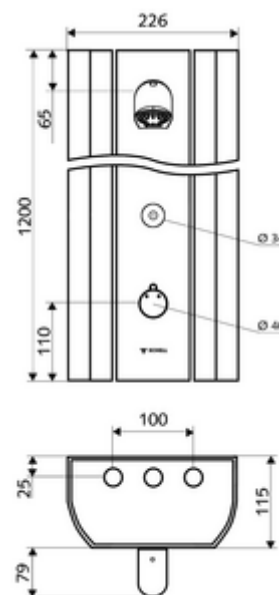

technické údaje

- možnost nastavení pomocí SWS SSC
  - Aktivační síla (lehce/středně/těžce)
  - Manuální programování (vyp/zap)
  - Max. doba chodu (1-950 s)
  - hygienický proplach (vyp/1-1000 s, každých 1-250 hodin po posledním spláchnutí/ každých 1-250 hod)
  - Doba zablokování aktivace (vyp/1-255 s, prodleva 1-2000 min)
- možnost nastavení manuálním programováním
  - Max. doba chodu (10-360 s v 10 programových stupních, tovární nastavení na 20 s)
  - hygienický proplach (vyp/20 s, každých 24 h)
- průtok: max. 9 l/min závislé na tlaku
- průtok: 1,0 - 5,0 bar
- Max. klidový tlak: 8 bar
- Max. provozní teplota: 70 °C krátkodobě
- materiál: Aktivace mosaz; Sprchová hlavice mosaz s atestem pro pitnou vodu; Tělo hliník; Vodní trasa mosaz odolná proti odstraňování pozinku s atestem pro pitnou vodu
- povrch: Aktivace chrom; Sprchová hlavice chrom; Tělo kartáčovaný hliník, elox.
- rozměry: š 226 mm x v 1200 mm x h 115 mm
- Přípojka: 2x DN 15 G 1/2 vnější závit
- Zertifikate: Belgaqua

údaje o dodání

- hmotnost: 13,76 kg/kus
- jednotka balení: 1