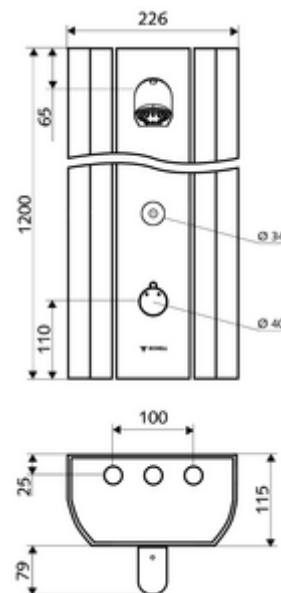

technické údaje

- možnost nastavení pomocí SWS SSC
  - Aktivační síla (lehce/středně/těžce)
  - Manuální programování (vyp/zap)
  - Max. doba chodu (1-950 s)
  - hygienický proplach (vyp/1-1000 s, každých 1-250 hodin po posledním spláchnutí/ každých 1-250 hod)
  - Doba zablokování aktivace (vyp/1-255 s, prodleva 1-2000 min)
- možnost nastavení manuálním programováním
  - Max. doba chodu (10-360 s v 10 programových stupních, tovární nastavení na 20 s)
  - hygienický proplach (vyp/20 s, každých 24 h)
- průtok: max. 9 l/min závislé na tlaku
- průtok: 1,0 - 5,0 bar
- Max. klidový tlak: 8 bar
- Max. provozní teplota: 70 °C krátkodobě
- materiál: Aktivace mosaz; Sprchová hlavice mosaz s atestem pro pitnou vodu; Tělo hliník; Vodní trasa mosaz odolná proti odstraňování pozinku s atestem pro pitnou vodu
- povrch: Aktivace chrom; Sprchová hlavice chrom; Tělo kartáčovaný hliník, elox.
- rozměry: š 226 mm x v 1200 mm x h 115 mm
- Přípojka: 2x DN 15 G 1/2 vnější závit
- Zertifikace: Belgaqua

údaje o dodání

- hmotnost: 13,76 kg/kus
- jednotka balení: 1