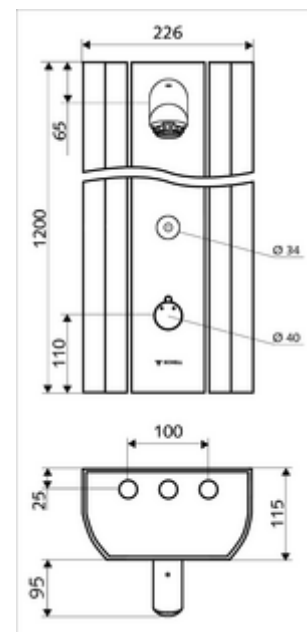

technické údaje

- možnost nastavení pomocí SWS SSC
  - Aktivační síla (lehce/středně/těžce)
  - Manuální programování (vyp/zap)
  - Max. doba chodu (1-950 s)
  - hygienický proplach (vyp/1-1000 s, každých 1-250 hodin po posledním spláchnutí/ každých 1-250 hod)
  - Doba zablokování aktivace (vyp/1-255 s, prodleva 1-2000 min)
- možnost nastavení manuálním programováním
  - Max. doba chodu (10-360 s v 10 programových stupních, tovární nastavení na 20 s)
  - hygienický proplach (vyp/20 s, každých 24 h)
- průtok: max. 9 l/min závislé na tlaku
- průtok: 1,0 - 5,0 bar
- Max. klidový tlak: 8 bar
- Max. provozní teplota: 70 °C krátkodobě
- materiál: Aktivace mosaz; Sprchová hlavice mosaz s atestem pro pitnou vodu; Tělo hliník; Vodní trasa mosaz odolná proti odstraňování pozinku s atestem pro pitnou vodu
- povrch: Aktivace chrom; Sprchová hlavice chrom; Tělo kartáčovaný hliník, elox.
- rozměry: š 226 mm x v 1200 mm x h 115 mm
- Přípojka: 2x DN 15 G 1/2 vnější závit
- Zertifikate: Belgaqua

údaje o dodání

- hmotnost: 14,42 kg/kus
- jednotka balení: 1