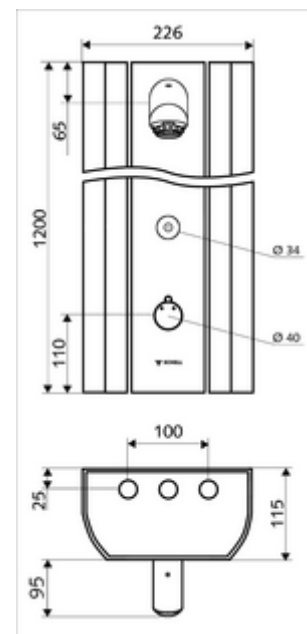

technické údaje

- možnost nastavení pomocí SSC
  - Aktivační síla (lehce/středně/těžce)
  - Manuální programování (vyp/zap)
  - Max. doba chodu (1-950 s)
  - Hygienické splachování (vyp/1-1000 s, každých 1-250 hodin po posledním spláchnutí/ každých 1-250 hod)
  - Doba zablokování aktivace (vyp/1-255 s, prodleva 1-2000 min)
- možnost nastavení manuálním programováním
  - Max. doba chodu (10-360 s v 10 programových stupních, tovární nastavení na 20 s)
  - hygienický proplach (vyp/20 s, každých 24 h)
- průtok: max. 9 l/min závislé na tlaku
- průtok: 1,0 - 5,0 bar
- Max. klidový tlak: 8 bar
- Max. provozní teplota: 70 °C krátkodobě
- materiál: Aktivace mosaz; Sprchová hlavice mosaz s atestem pro pitnou vodu; Tělo hliník; Vodní trasa mosaz odolná proti odstraňování pozinku s atestem pro pitnou vodu
- povrch: Aktivace chrom; Sprchová hlavice chrom; Tělo kartáčovaný hliník, elox.
- rozměry: š 226 mm x v 1200 mm x h 115 mm
- Přípojka: 2x DN 15 G 1/2 vnější závit
- Zertifikate: Belgaqua

údaje o dodání

- hmotnost: 17,00 kg/kus