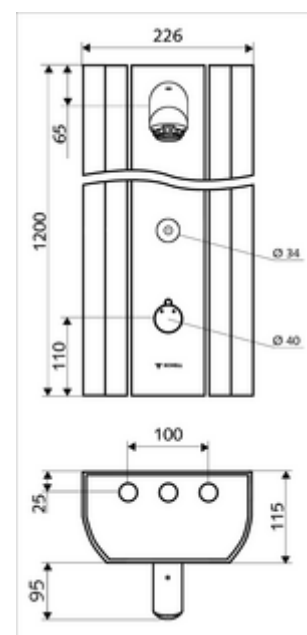

technické údaje

- možnost nastavení pomocí SSC
  - Aktivační síla (lehce/středně/těžce)
  - Manuální programování (vyp/zap)
  - Max. doba chodu (1-950 s)
  - Hygienické splachování (vyp/1-1000 s, každých 1-250 hodin po posledním spláchnutí/ každých 1-250 hod)
  - Doba zablokování aktivace (vyp/1-255 s, prodleva 1-2000 min)
- možnost nastavení manuálním programováním
  - Max. doba chodu (10-360 s v 10 programových stupních, tovární nastavení na 20 s)
  - hygienický proplach (vyp/20 s, každých 24 h)
- průtok: max. 9 l/min závislé na tlaku
- průtok: 1,0 - 5,0 bar
- Max. klidový tlak: 8 bar
- Max. provozní teplota: 70 °C krátkodobě
- materiál: Aktivace mosaz; Sprchová hlavice mosaz s atestem pro pitnou vodu; Tělo hliník; Vodní trasa mosaz odolná proti odstraňování pozinku s atestem pro pitnou vodu
- povrch: Aktivace chrom; Sprchová hlavice chrom; Tělo kartáčovaný hliník, elox.
- rozměry: š 226 mm x v 1200 mm x h 115 mm
- Přípojka: 2x DN 15 G 1/2 vnější závit
- Zertifikate: Belgaqua

údaje o dodání

- hmotnost: 17,00 kg/kus
- jednotka balení: 1