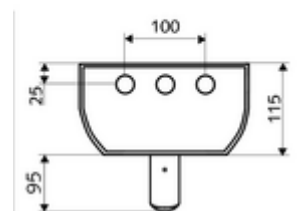

obsah balení

- samouzavírací nástěnný sprchový panel
  - Ovládací tlačítko pro termostat s objímkou, odblokovatelná/aretovatelná tepelná pojistka 38 °C
  - Samouzavírací knoflík SC
  - Magnetický ventil 12 V k provádění termické dezinfekce na klíčový spínač (bez SWS, v souladu s DVGW list W 551)
  - samouzavírací kartuše SC II
  - ThermoProtect termostat dle EN 1111, ochrana proti opaření při výpadku přívodu studené vody
  - 2 zpětné klapky RV (EN 1717: EB)
  - 2 předfiltry
- Sprchová hlavice AEROSOLARM 20° ± 6°, s ochranou proti vandalismu
- Příslušenství pro připojení s předuzávěrem(-y)
- Upevňovací materiál pro nástěnnou montáž

technické údaje

- doba: 5 - 30 s nastavitelné (20 s nastaveno z výroby)
- průtok: max. 9 l/min závislé na tlaku
- průtok: 1,0 - 5,0 bar
- Max. provozní teplota: 70 °C krátkodobě
- materiál: Aktivace mosaz; Sprchová hlavice mosaz s atestem pro pitnou vodu; Tělo hliník; Vodní trasa mosaz odolná proti odstraňování pozinku s atestem pro pitnou vodu
- povrch: Aktivace chrom; Sprchová hlavice chrom; Tělo kartáčovaný hliník, elox.
- rozměry: š 226 mm x v 1200 mm x h 115 mm
- Přípojka: 2x DN 15 G 1/2 vnější závit
- Zertifikate: Belgaqua

údaje o dodání

- hmotnost: 14,90 kg/kus
- jednotka balení: 1

nutné příslušenství

klíčový spínač termické dezinfekce	obj. č.: 01 538 00 99
podomítkový zdroj 12 VDC, 100 - 240 VAC, 50 - 60 Hz	obj. č.: 01 566 00 99 nebo
zdroj 12 VDC, 100 - 240 VAC, 50 - 60 Hz	obj. č.: 01 490 00 99 nebo
elektrický rozdělovač 12 VDC, 100 - 240 VAC, 50 - 60 Hz	obj. č.: 01 537 00 99 nebo

doporučené příslušenství

mýdelník sprchový panel LINUS	obj. č.: 00 809 08 99