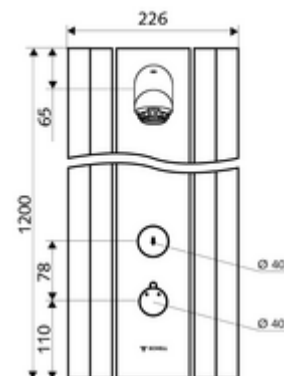

obsah balení

- samouzavírací nástěnný sprchový panel
  - Ovládací tlačítko pro termostat s objímkou, odblokovatelná/aretovatelná tepelná pojistka 38 °C
  - Samouzavírací knoflík SC
  - Magnetický ventil 12 V k provádění termické dezinfekce na klíčový spínač (bez SWS, v souladu s DVGW list W 551)
  - samouzavírací kartuše SC II
  - ThermoProtect termostat dle EN 1111, ochrana proti opaření při výpadku přívodu studené vody
  - 2 zpětné klapky RV (EN 1717: EB)
  - 2 předfiltry
- Sprchová hlavice AEROSOLARM 20° ± 6°, s ochranou proti vandalismu
- Příslušenství pro připojení s předuzávěrem(-y)
- Upevňovací materiál pro nástěnnou montáž

technické údaje

- doba: 5 - 30 s nastavitelné (20 s nastaveno z výroby)
- průtok: max. 9 l/min závislé na tlaku
- průtok: 1,0 - 5,0 bar
- Max. provozní teplota: 70 °C krátkodobě
- materiál: Aktivace mosaz; Sprchová hlavice mosaz s atestem pro pitnou vodu; Tělo hliník; Vodní trasa mosaz odolná proti odstraňování pozinku s atestem pro pitnou vodu
- povrch: Aktivace chrom; Sprchová hlavice chrom; Tělo kartáčovaný hliník, elox.
- rozměry: š 226 mm x v 1200 mm x h 115 mm
- Přípojka: 2x DN 15 G 1/2 vnější závit
- Zertifikate: Belgaqua

údaje o dodání

- hmotnost: 14,90 kg/kus
- jednotka balení: 1

nutné příslušenství

klíčový spínač termické dezinfekce	obj. č.: 01 538 00 99
podomítkový zdroj 12 VDC, 100 - 240 VAC, 50 - 60 Hz	obj. č.: 01 566 00 99 nebo
zdroj 12 VDC, 100 - 240 VAC, 50 - 60 Hz	obj. č.: 01 490 00 99 nebo
elektrický rozdělovač 12 VDC, 100 - 240 VAC, 50 - 60 Hz	obj. č.: 01 537 00 99 nebo

doporučené příslušenství

mýdelník sprchový panel LINUS	obj. č.: 00 809 08 99