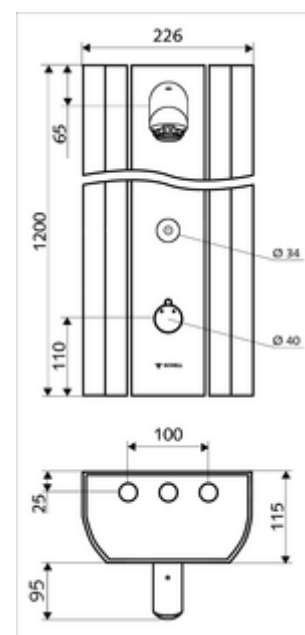

technické údaje

- možnost nastavení pomocí SWS SSC
  - Aktivační síla (lehce/středně/těžce)
  - Manuální programování (vyp/zap)
  - Max. doba chodu (1-950 s)
  - hygienický proplach (vyp/1-1000 s, každých 1-250 hodin po posledním spláchnutí/ každých 1-250 hod)
  - Doba zablokování aktivace (vyp/1-255 s, prodleva 1-2000 min)
- možnost nastavení manuálním programováním
  - Max. doba chodu (10-360 s v 10 programových stupních, tovární nastavení na 20 s)
  - hygienický proplach (vyp/20 s, každých 24 h)
- průtok: max. 9 l/min závislé na tlaku
- průtok: 1,0 - 5,0 bar
- Max. klidový tlak: 8 bar
- Max. provozní teplota: 70 °C krátkodobě
- materiál: Aktivace mosaz; Sprchová hlavice mosaz s atestem pro pitnou vodu; Tělo hliník; Vodní trasa mosaz odolná proti odstraňování pozinku s atestem pro pitnou vodu
- povrch: Aktivace chrom; Sprchová hlavice chrom; Tělo kartáčovaný hliník, elox.
- rozměry: š 226 mm x v 1200 mm x h 115 mm
- Přípojka: 2x DN 15 G 1/2 vnější závit
- Zertifikate: Belgaqua